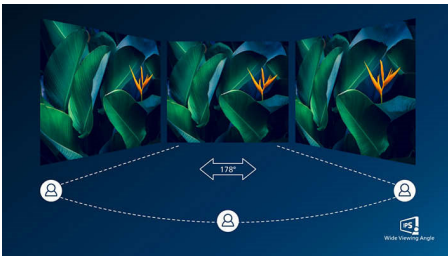

PHILIPS

Destaques

Ecrã 16:9 Full HD

A qualidade de imagem é importante. Os ecrãs comuns fornecem qualidade, mas você espera mais. Este ecrã dispõe de uma resolução Full HD melhorada de 1920 x 1080. Com Full HD para detalhes nítidos combinados com uma alta luminosidade, um contraste incrível e cores autênticas para poder esperar uma imagem realista.

Tecnologia IPS

Os ecrãs IPS utilizam uma tecnologia avançada que lhe proporciona ângulos de visualização extra amplos de 178/178 graus, o que permite ver o ecrã a partir de praticamente qualquer ângulo - mesmo no modo de pivot de 90 graus! Ao contrário dos painéis TN padrão, os ecrãs IPS fornecem-lhe imagens incrivelmente nítidas com cores vivas, o que os torna ideais para fotografias, filmes e navegar na Internet, mas também para aplicações profissionais, que exigem precisão das cores e luminosidade uniforme a todas as alturas.

Moldura extremamente estreita

Os novos ecrãs Philips apresentam uma moldura ultra fina que permite distrações mínimas e um tamanho de visualização máximo. Especialmente adequado para configurações em vários ecrãs ou em mosaico, como em jogos, desenho gráfico e aplicações profissionais, o ecrã de moldura ultra fina dá-lhe a sensação de estar a utilizar um único ecrã grande.