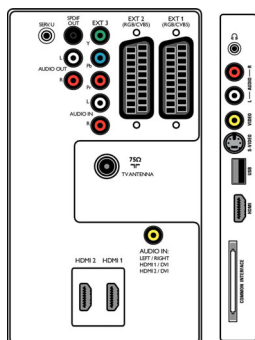

- EasyLink (HDMI-CEC): Přehrávání stisknutím jednoho tlačítka, Pohotovostní režim systému
- Čelní / boční přípojky: Rozhraní HDMI v1.3, Vstup S-video, Vstup kompozitního videa CVBS, Vstup audio L/P, Výstup pro sluchátka, USB
- Konektor Ext 1 Scart: Audio levý/pravý kanál, Vstup/výstup kompozitního videa CVBS, RGB
- Konektor Ext 2 Scart: Audio levý/pravý kanál, Vstup/výstup kompozitního videa CVBS, RGB

- Další připojení: Analogový audio výstup levý/pravý, Audio vstup pro PC, Výstup S/PDIF (koaxiální), Běžné rozhraní
- Konektor Ext 3: YPbPr, Vstup audio L/P
- Konektor Ext 4: Rozhraní HDMI v1.3
- Konektor Ext 5: Rozhraní HDMI v1.3

Spotřeba

- Napájení ze sítě: 220 - 240 V, 50/60 Hz
- Okolní teplota: 5 °C až 35 °C
- Spotřeba elektrické energie: 140 W
- Spotřeba energie v pohotovostním režimu: 0,15 W

Příslušenství

- Dodávané příslušenství: Otočný stojan na nábytek, Napájecí kabel, Stručný návod k rychlému použití, Uživatelská příručka, Záruční list, Dálkový ovladač, Baterie pro dálkový ovladač

Rozměry

- Šířka přístroje: 819 mm
- Výška přístroje: 518 mm
- Hloubka přístroje: 95 mm
- Hmotnost výrobku: 13 kg
- Šířka přístroje (s podstavcem): 819 mm
- Výška přístroje (s podstavcem): 579 mm
- Hloubka přístroje (s podstavcem): 220 mm
- Hmotnost výrobku (+ podstavec): 16 kg
- Šířka balení: 918 mm
- Výška balení: 629 mm
- Hloubka balení: 255 mm
- Hmotnost včetně balení: 19 kg
- Kompatibilní s montáží na stěnu: 200 x 300 mm

Datum vydání 2023-07-15

Verze: 2.0.10

EAN: 87 12581 42760 3

© 2023 Koninklijke Philips N.V.
Všechna práva vyhrazena.

Údaje mohou být změněny bez předchozího varování.
Ochranné známky jsou majetkem Koninklijke Philips N.V. nebo jejich příslušných vlastníků.

www.philips.com