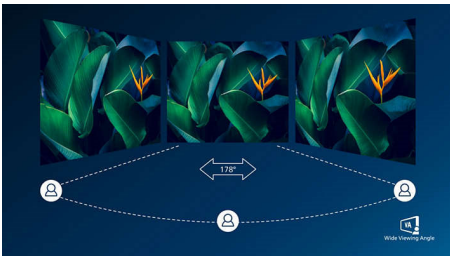

PHILIPS

Màn hình cong LCD Full HD
E Line 27" (68,6 cm), 1920 x 1080 (Full HD)

Những nét chính

Thiết kế màn hình cong

Màn hình máy tính để bàn cung cấp trải nghiệm người dùng cá nhân, phù hợp hoàn hảo với thiết kế cong. Màn hình cong mang đến hiệu ứng nhập vai để chịu và tinh tế, tập trung vào bạn ở trung tâm của bàn làm việc.

Màn hình VA

Màn hình LED VA của Philips sử dụng công nghệ căn chỉnh chiều dọc đa miền tiên tiến, cho bạn tỷ lệ tương phản tĩnh rất cao, giúp tạo ra hình ảnh rực rỡ và sống động hơn. Bên cạnh việc xử lý dễ dàng các ứng dụng văn phòng chuẩn, công nghệ này đặc biệt thích hợp cho ảnh, duyệt web, phim, trò chơi và các ứng dụng đòi hỏi độ họa cao. Công nghệ quản lý điểm ảnh tối ưu cho bạn góc nhìn rộng 178/178 độ, giúp có được hình ảnh sinh động.