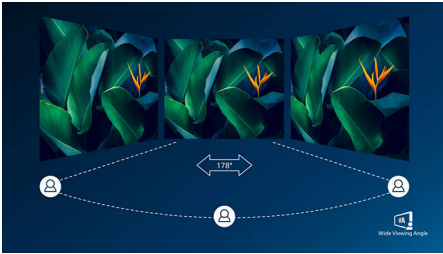

Chất lượng hình ảnh cao cấp

- SmartContrast cho chi tiết đen sẫm
- Màn hình Full HD 16:9 cho hình ảnh chi tiết sinh động
- Màn hình VA mang đến hình ảnh tuyệt vời với góc nhìn rộng
- Chơi game mượt mà dễ dàng với công nghệ AMD FreeSync™

Những nét chính

Thiết kế màn hình cong

Màn hình máy tính để bàn cung cấp trải nghiệm người dùng cá nhân, phù hợp hoàn hảo với thiết kế cong. Màn hình cong mang đến hiệu ứng nhập vai dễ chịu và tinh tế, tập trung vào bạn ở trung tâm của bàn làm việc.

Màn hình VA

Màn hình LED VA của Philips sử dụng công nghệ căn chỉnh chiều dọc đa miền tiên tiến, cho bạn tỷ lệ tương phản tĩnh rất cao, giúp tạo ra hình ảnh rực rỡ và sống động hơn. Bên cạnh việc xử lý dễ dàng các ứng dụng văn phòng chuẩn, công nghệ này đặc biệt thích hợp cho ảnh, duyệt web, phim, trò chơi và các ứng dụng đòi hỏi đồ họa cao. Công nghệ quản lý điểm ảnh tối ưu cho bạn góc nhìn rộng 178/178 độ, giúp có được hình ảnh sinh động.