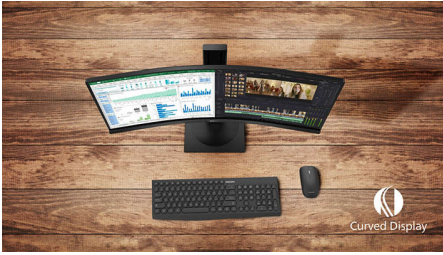

Màn hình cong E Line 27" với thiết kế kiểu cách, hình ảnh độ phân giải Full HD sắc nét và những pha hành động mượt mà thông qua công nghệ AMD FreeSync, mang đến trải nghiệm xem thực sự đắm chìm.

Các tính năng được thiết kế dành cho bạn

Chất lượng hình ảnh cao cấp

- SmartContrast cho chi tiết đen sẫm
- Màn hình Full HD 16:9 cho hình ảnh chi tiết sinh động
- Màn hình VA mang đến hình ảnh tuyệt vời với góc nhìn rộng
- Chơi game mượt mà dễ dàng với công nghệ AMD FreeSync™

Những nét chính

Thiết kế màn hình cong

Màn hình máy tính để bàn cung cấp trải nghiệm người dùng cá nhân, phù hợp hoàn hảo với thiết kế cong. Màn hình cong mang đến hiệu ứng nhập vai dễ chịu và tinh tế, tập trung vào bạn ở trung tâm của bàn làm việc.

Cáp ngầm

Một giải pháp tinh tế giúp sắp xếp dây cáp, cho một không gian làm việc gọn gàng hơn. Bạn sẽ không cần phải sử dụng thêm dây buộc cáp vì trên màn hình có một khe dài để cất giấu dây cáp. Những sợi cáp sẽ được che đi và giúp không gian của bạn trở nên tuyệt vời hơn, đặc biệt là trong một không gian nhỏ hoặc bàn làm việc đối diện với tường hoặc cửa sổ. Thiết kế này giúp giải quyết tình trạng dây cáp lộn xộn, giúp cho bàn làm việc trở nên ngăn nắp hơn.