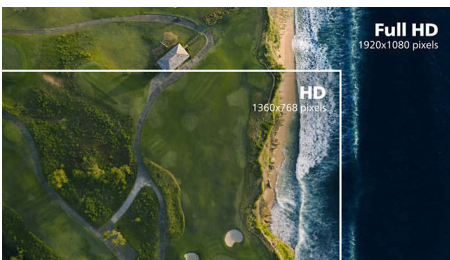

Màn hình Full HD 16:9

Chất lượng hình ảnh là vấn đề khiến bạn quan tâm. Tuy các màn hình thông thường cũng có

chất lượng hình ảnh tốt nhưng bạn vẫn muốn có hình ảnh tốt hơn. Màn hình này được trang bị độ phân giải Full HD 1920 x 1080 nâng cao, cho những chi tiết sinh động đi cùng với độ sáng cao, độ tương phản đến không thể tin nổi và màu sắc trung thực cho hình ảnh sống động như ngoài đời thực.