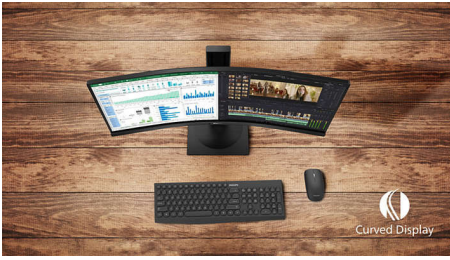

Chất lượng hình ảnh cao cấp

- SmartContrast cho chi tiết đen sẫm
- Màn hình Full HD 16:9 cho hình ảnh chi tiết sinh động
- Màn hình VA mang đến hình ảnh tuyệt vời với góc nhìn rộng
- Chơi game mượt mà dễ dàng với công nghệ AMD FreeSync™

PHILIPS

Màn hình cong LCD Full HD
E Line 27" (68,6 cm), 1920 x 1080 (Full HD)

Những nét chính

Thiết kế màn hình cong

Màn hình máy tính để bàn cung cấp trải nghiệm người dùng cá nhân, phù hợp hoàn hảo với thiết kế cong. Màn hình cong mang đến hiệu ứng nhập vai để chịu và tinh tế, tập trung vào bạn ở trung tâm của bàn làm việc.

Màn hình VA

Màn hình LED VA của Philips sử dụng công nghệ căn chỉnh chiều dọc đa miền tiên tiến, cho bạn tỷ lệ tương phản tĩnh rất cao, giúp tạo ra hình ảnh rực rỡ và sống động hơn. Bên cạnh việc xử lý dễ dàng các ứng dụng văn phòng chuẩn, công nghệ này đặc biệt thích hợp cho ảnh, duyệt web, phim, trò chơi và các ứng dụng đòi hỏi độ họa cao. Công nghệ quản lý điểm ảnh tối ưu cho bạn góc nhìn rộng 178/178 độ, giúp có được hình ảnh sinh động.

Màn hình Full HD 16:9

Chất lượng hình ảnh là vấn đề khiến bạn quan tâm. Tuy các màn hình thông thường cũng có

chất lượng hình ảnh tốt nhưng bạn vẫn muốn có hình ảnh tốt hơn. Màn hình này được trang bị độ phân giải Full HD 1920 x 1080 nâng cao, cho những chi tiết sinh động đi cùng với độ sáng cao, độ tương phản đến không thể tin nổi và màu sắc trung thực cho hình ảnh sống động như ngoài đời thực.