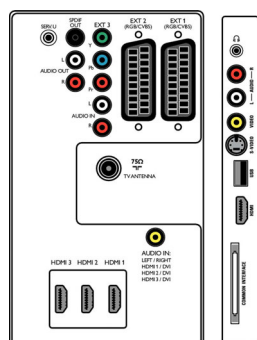

Audio vstup pro PC, Výstup S/PDIF (koaxiální), Běžné rozhraní

- Konektor Ext 3: YPbPr, Vstup audio L/P
- Konektor Ext 4: Rozhraní HDMI v1.3
- Konektor Ext 5: Rozhraní HDMI v1.3
- Konektor Ext 6: Rozhraní HDMI v1.3

Spotřeba

- Napájení ze sítě: 220 - 240 V, 50/60 Hz
- Okolní teplota: 5 °C až 35 °C
- Spotřeba elektrické energie: 140 W
- Spotřeba energie v pohotovostním režimu: 0,15 W

Příslušenství

- Dodávané příslušenství: Otočný stojan na nábytek, Napájecí kabel, Stručný návod k rychlému použití, Uživatelská příručka, Záruční list, Dálkový ovladač, Baterie pro dálkový ovladač

Rozměry

- Šířka přístroje: 819 mm
- Výška přístroje: 518 mm
- Hloubka přístroje: 95 mm
- Hmotnost výrobku: 13 kg
- Šířka přístroje (s podstavcem): 819 mm
- Výška přístroje (s podstavcem): 579 mm
- Hloubka přístroje (s podstavcem): 220 mm
- Hmotnost výrobku (+ podstavec): 16 kg
- Šířka balení: 918 mm
- Výška balení: 629 mm
- Hloubka balení: 255 mm
- Hmotnost včetně balení: 19 kg
- Kompatibilní s montáží na stěnu: 200 x 300 mm

Datum vydání 2023-07-15

Verze: 4.0.18

EAN: 87 12581 37074 9

© 2023 Koninklijke Philips N.V.
Všechna práva vyhrazena.

Údaje mohou být změněny bez předchozího varování.
Ochranné známky jsou majetkem Koninklijke Philips N.V. nebo jejich příslušných vlastníků.

www.philips.com