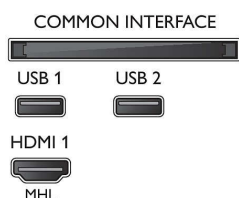

Vermogen

- Netspanning: 220 - 240 V, 50/60 Hz
- Omgevingstemperatuur: 5 °C tot 35 °C
- Stroomverbruik in stand-bystand: $\leq 0,3\text{ W}$
- Energieklasse: A+
- Europees energielabel (vermogen): 24 W
- Functies voor energiebesparing: Timer voor automatisch uitschakelen, Eco-modus, Beeld uit (voor radio)
- Energieverbruik wanneer uitgeschakeld: N.v.t
- Jaarlijks energieverbruik: 36 kWh
- Aanwezigheid lood: Ja*
- Hoeveelheid kwik: 0 mg

Accessoires

- Meegeleverde accessoires: Afstandsbediening, 2 AAA-batterijen, Voedingskabel, Snelstartgids, Brochure met wettelijk verplichte informatie en veiligheidsgegevens, Tafelstandaard

Kleur en afwerking

- Voorkant TV: Hoogglanzend zwart

Afmetingen

- Breedte van het apparaat: 731,8 mm
- Hoogte van het apparaat: 435,3 mm
- Diepte van het apparaat: 77,3 mm
- Gewicht van het product: 4,5 kg
- Breedte van het apparaat (met standaard): 731,8 mm

- Hoogte van het apparaat (met standaard): 454,0 mm
- Diepte van het apparaat (met standaard): 166,2 mm
- Gewicht (incl. standaard): 4,6 kg
- Breedte van de doos: 798 mm
- Hoogte van de doos: 520 mm
- Diepte van de doos: 133 mm
- Gewicht (incl. verpakking): 6,1 kg
- Geschikt voor wandmontage: X = 100 mm
- Breedte TV-standaard: 549,8 mm

Connections

Side