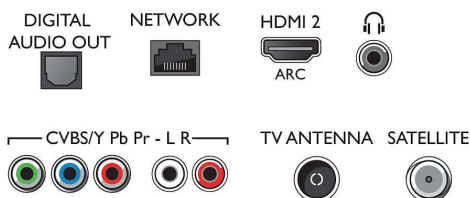

Rear

Publicatiedatum
2023-10-05

Versie: 10.1.1

EAN: 87 18863 01490 5

© 2023 Koninklijke Philips N.V.
Alle rechten voorbehouden.

Specificaties kunnen zonder voorafgaande kennisgeving worden gewijzigd. Handelsmerken zijn het eigendom van Koninklijke Philips N.V. en hun respectieve eigenaren.

www.philips.com

* EPG en actuele gegevens (tot 8 dagen) zijn afhankelijk van land en kabelmaatschappij.

* Energieverbruik in kWh per jaar, op basis van het stroomverbruik van de televisie als deze 4 uur per dag, 365 dagen per jaar is ingeschakeld. Het werkelijke energieverbruik hangt af van hoe de televisie wordt gebruikt.

* De TV biedt ondersteuning voor gratis DVB-uitzendingen. Mogelijk worden bepaalde DVB-aanbieders niet ondersteund. Ga voor een recente lijst met aanbieders naar het gedeelte met veelgestelde vragen van de ondersteuningswebsite van Philips. Voor bepaalde aanbieders zijn voorwaarden en een abonnement vereist. Neem voor meer informatie contact op met uw aanbieder.

* (Philips) alleen compatibel met specifieke Philips player-apparaten.

* Deze televisie bevat lood in bepaalde onderdelen of componenten waarvoor geen alternatieve technologie bestaat, in overeenstemming met bestaande vrijstellingsclausules van de RoHS-richtlijn.