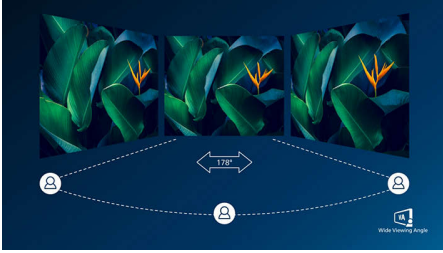

Các tính năng được thiết kế dành cho bạn

- Mất ít mệt mỏi hơn với Công nghệ không nhấp nháy hình
- Chế độ LowBlue không gây hại cho mắt

Mang lại cho bạn lợi thế cạnh tranh khi chơi game

- Thời gian phản hồi hình ảnh chuyển động (MPRT) 1ms cho hình ảnh sinh động và chơi game mượt mà
- AMD FreeSync™ Premium; chống xé hình, chống lấp hình, chơi game mượt
- Chế độ SmartImage Game được tối ưu hóa dành cho game thủ
- Tốc độ làm mới 144Hz mang đến hình ảnh mượt mà, sống động
- Dải màu Ultra Wide-Color rộng hơn cho hình ảnh sống động

Hình ảnh sống động

- Màn hình Full HD 16:9 cho hình ảnh chi tiết sinh động
- SmartContrast cho chi tiết đen sẫm
- Màn hình VA mang đến hình ảnh tuyệt vời với góc nhìn rộng

Những nét chính

Màn hình VA

Màn hình LED VA của Philips sử dụng công nghệ căn chỉnh chiều dọc đa miền tiên tiến, cho bạn tỷ lệ tương phản tĩnh rất cao, giúp tạo ra hình ảnh rực rỡ và sống động hơn. Bên cạnh việc xử lý dễ dàng các ứng dụng văn phòng chuẩn, công nghệ này đặc biệt thích hợp cho ảnh, duyệt web, phim, trò chơi và các ứng dụng đòi hỏi đồ họa cao. Công nghệ quản lý điểm ảnh tối ưu cho bạn góc nhìn rộng 178/178 độ, giúp có được hình ảnh sinh động.