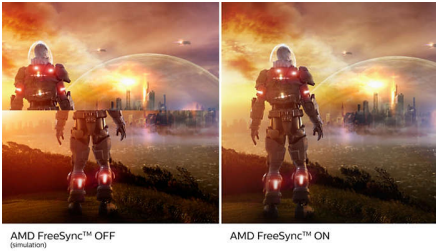

Hình ảnh sống động

- Màn hình Full HD 16:9 cho hình ảnh chi tiết sinh động
- SmartContrast cho chi tiết đen sẫm
- Màn hình VA mang đến hình ảnh tuyệt vời với góc nhìn rộng

Những nét chính

Màn hình VA

Màn hình LED VA của Philips sử dụng công nghệ căn chỉnh chiều dọc đa miền tiên tiến, cho bạn tỷ lệ tương phản tĩnh rất cao, giúp tạo ra hình ảnh rực rỡ và sống động hơn. Bên cạnh việc xử lý dễ dàng các ứng dụng văn phòng chuẩn, công nghệ này đặc biệt thích hợp cho ảnh, duyệt web, phim, trò chơi và các ứng dụng đòi hỏi đồ họa cao. Công nghệ quản lý điểm ảnh tối ưu cho bạn góc nhìn rộng 178/178 độ, giúp có được hình ảnh sinh động.

AMD FreeSync™ Premium

Không nên chọn chơi game nếu game bị giật hình hoặc khung hình bị nút. Công nghệ AMD FreeSync™ Premium mang đến trải nghiệm chơi game mượt mà, không bị xé hình với hiệu năng cao nhất. Các game thủ có thể tự tin chơi game với tốc độ làm mới cao, bù tốc độ khung hình thấp và độ trễ thấp.