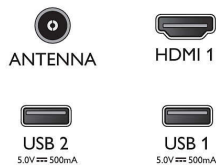

配件

- 附配件: 電源線, 遙控器, 底座, 保用證, 快速入門指南, 2 枚 AAA 電池

尺寸

- 調整寬度: 1127.54 毫米
- 調整高度: 666.93 毫米
- 調整深度: 85.9 毫米
- 產品重量: 11.14 千克
- 機器寬度 (含機座): 1127.54 毫米
- 機器高度 (含機座): 716.91 毫米
- 機器深度 (含機座): 262.47 毫米
- 產品重量 (包括機座): 11.46 千克
- 包裝盒寬度: 1262 毫米
- 包裝盒高度: 784 毫米
- 包裝盒深度: 162 毫米
- 兼容掛牆安裝: 200 x 200 毫米

超薄機身

時尚設計、前衛尖端、鉅細無遺。Philips 超薄電視的纖巧機身份外矚目, 為室內佈置增添細膩氛圍。

USB (相片、音樂、視訊)

將 USB Memory Stick、數碼相機、MP3 播放機或其他多媒體裝置連接到電視的 USB 連接埠, 即可輕鬆使用螢幕內容瀏覽器欣賞相片、享受視訊及音樂。

Connections

Side

Down

出版日期 2023-10-04