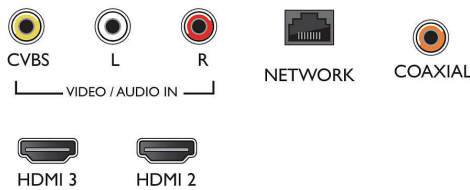

超薄機身

時尚設計、前衛尖端、鉅細無遺。Philips 超薄電視的纖巧機身份外矚目, 為室內佈置增添細膩氛圍。

USB (相片、音樂、視訊)

將 USB Memory Stick、數碼相機、MP3 播放機或其他多媒體裝置連接到電視的 USB 連接埠, 即可輕鬆使用螢幕內容瀏覽器欣賞相片、享受視訊及音樂。

Connections

Side

Down

出版日期 2023-10-04