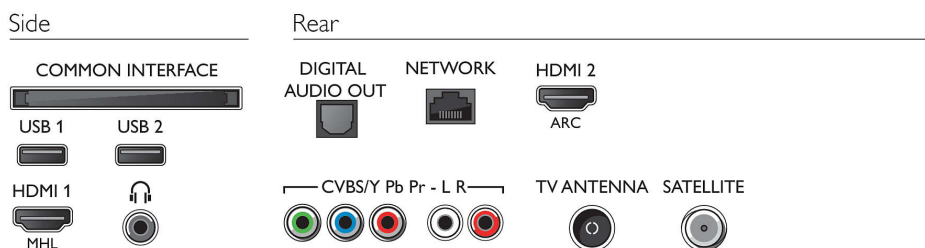

Vermogen

Netspanning: 220 - 240 V, 50/60 Hz
Omgevingstemperatuur: 5 °C tot 35 °C
Stroomverbruik in stand-bystand: $\leq 0,3\text{ W}$
Energieklasse: A++
Europees energielabel (vermogen): 34 W
Functies voor energiebesparing: Timer voor automatisch uitschakelen, Eco-modus, Beeld uit (voor radio)
Energieverbruik wanneer uitgeschakeld: $\leq 0,3$
Jaarlijks energieverbruik: 50 kWh
Aanwezigheid lood: Ja*
Hoeveelheid kwik: 0 mg

Accessoires

Meegeleverde accessoires: Afstandsbediening, 2 AAA-batterijen, Tafelstandaard, Voedingskabel, Snelstartgids, Brochure met wettelijk verplichte informatie en veiligheidsgegevens

Afmetingen

Diepte van de doos: 160 mm
Hoogte van de doos: 685 mm
Breedte van de doos: 1070 mm
Gewicht van het product: 8,89 kg
Breedte van het apparaat: 968,18 mm
Breedte van het apparaat (met standaard): 968,18 mm
Geschikt voor wandmontage: 200 x 200 mm
Hoogte van het apparaat: 575,9 mm
Gewicht (incl. verpakking): 13,8 kg
Diepte van het apparaat: 79,5 mm
Hoogte van het apparaat (met standaard): 627,4 mm
Diepte van het apparaat (met standaard): 241 mm
Gewicht (incl. standaard): 11,02 kg
Breedte TV-standaard: 307,08 mm

Connections

* EPG en actuele gegevens (tot 8 dagen) zijn afhankelijk van land en kabelmaatschappij.
* Energieverbruik in kWh per jaar, op basis van het stroomverbruik van de televisie als deze 4 uur per dag, 365 dagen per jaar is ingeschakeld. Het werkelijke energieverbruik hangt af van hoe de televisie wordt gebruikt.
* De TV biedt ondersteuning voor gratis DVB-uitzendingen. Mogelijk worden bepaalde DVB-aanbieders niet ondersteund. Ga voor een recente lijst met aanbieders naar het gedeelte met veelgestelde vragen van de ondersteuningswebsite van Philips. Voor bepaalde aanbieders zijn voorwaarden en een abonnement vereist. Neem voor meer informatie contact op met uw aanbieder.
* (Philips) alleen compatibel met specifieke Philips player-apparaten.