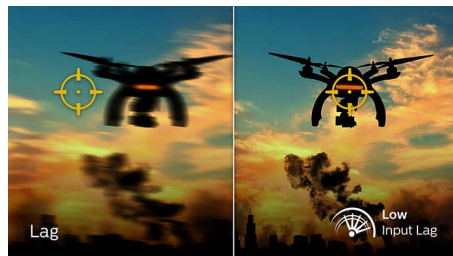

Malo kašnjenje na ulazu

Kašnjenje na ulazu predstavlja vremenski period između obavljanja radnje pomoću povezanog uređaja i prikazivanja rezultata na ekranu. Malo kašnjenje na ulazu skraćuje vreme između unosa komande na uređaju i prikazivanja na monitoru, čime se značajno poboljšava doživljaj igranja igara osetljivih na „trzanje“, što je naročito važno onima koji igraju dinamične, takmičarske igre.