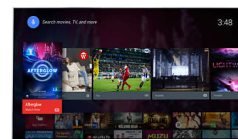

Dvoujádrový procesor + Android

Systém Android v televizoru zajistí navigaci, spouštění aplikací a přehrávání videa super rychlostí, super intuitivně a super zábavně. Robot Android osvobozuje sílu ukrytou ve dvoujádrovém procesoru, aby všechno probíhalo rychle a jednoduše.

Google Play

Obchod Google Play™ nabízí širokou nabídku vysoce kvalitních her pro každý věk. Jsou optimalizovány pro použití na televizoru a vypadají stejně skvěle, jako se hrají. A není třeba zaplňovat doma prostor další herní konzolí; díky univerzálnímu hernímu ovladači USB budete snadno navigovat i hrát.