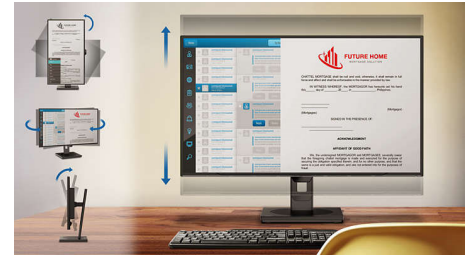

## SmartErgoBase

De SmartErgoBase-monitorvoet biedt ergonomisch kijkcomfort en kabelbeheer. De voet kan in verschillende hoeken worden gedraaid en gekanteld voor maximaal comfort. De in hoogte verstelbare standaard zorgt voor een optimale kijkhoogte om de fysieke ongemakken van een lange werkdag te verminderen. Het kabelbeheersysteem voorkomt dat kabels in de knoop raken, zodat uw werkplek er netjes en professioneel uitziet.