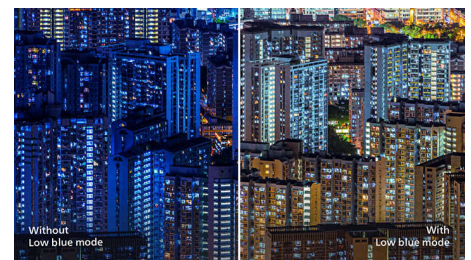

Režim LowBlue

Istraživanja su pokazala da, baš kao što ultraljubičasti zraci mogu da oštete oči, kratkotalasni zraci plavog svetla sa LED ekrana mogu da izazovu oštećenje oka, kao i da vremenom utiču na vid. Napravljen za zdravo korišćenje, režim Philips LowBlue koristi pametnu softversku tehnologiju za smanjivanje količine štetnog, kratkotalasnog plavog svetla.

Quad HD

IPS
Wide Viewing
Angle

Windows Hello

Flicker-free

LowBlue Mode

Eye Comfort
CERTIFIED
www.saa.com

PowerSensor

LightSensor

EasyRead