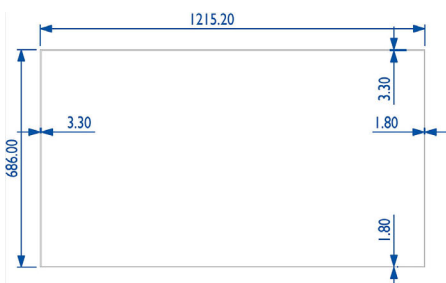

Размери

- Ширина на изделието: 1215,2 мм
- Тегло на изделието: 36 кг
- Височина на изделието: 686,0 мм
- Дълбочина на изделието: 121,2 мм
- Конзола за стена: 400 x 400 мм
- Ширина на рамката (ляво/горе, дясно/долу): 3,3 мм, 1,8 мм

Работни условия

- Надморска височина: 0 ~ 3000 м
- Температурен диапазон (работен): 0 ~ 40 °C
- Средно време между отказите: 50 000 час(а)
- Относителна влажност: 20 ~ 80 %
- Температурен диапазон (съхранение): -20 ~ 60 °C

Акcesoари

- Акcesoари в комплекта: Ръководство за бърз старт, Ръководство за потребителя на CD-ROM, Дистанционно управление и батерии AAA, Захранващ кабел за променлив ток, VGA кабел, RS232 кабел, Подравняващи ъглите болтове, Подравняващи ъглите пластини, Сензорен кабел IR (1,8M), Инфрачервен кабел 3,5 mm жак (1,8 M)
- Допълнителни акcesoари: Цветен комплект за калибрация, Завършващ ъглите комплект
- Стойка: BM05462 (опция)

Разни

- Езици на екранното меню: Английски, Френски, Немски, Испански, Италиански, Полски, Турски, Руски, опростен китайски, Традиционен китайски
- Гаранция: 3 години гаранция
- Одобрения от регулаторните органи: CE, FCC, Class B, UL/cUL, CCC, C-Tick, Директива RoHS, GOST, CB, EPEAT

Дата на издаване
2024-03-23

Версия: 2.0.1

EAN: 87 12581 69910 9

© 2024 Koninklijke Philips N.V.
Всички права запазени.

Спецификациите могат да се променят без предупреждение. Търговските марки са собственост на Koninklijke Philips N.V. или на съответните си притежатели.

www.philips.com