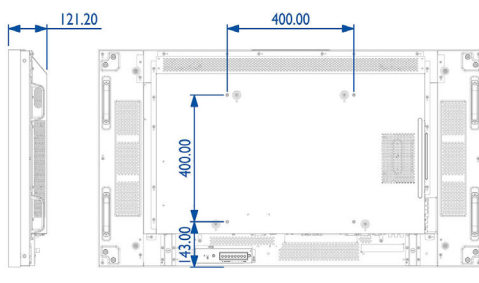

Размери

- Ширина на изделието: 1215,2 мм
- Тегло на изделието: 36 кг
- Височина на изделието: 686,0 мм
- Дълбочина на изделието: 121,2 мм
- Конзола за стена: 400 x 400 мм
- Ширина на рамката (ляво/горе, дясно/долу): 3,3 мм, 1,8 мм

Работни условия

- Надморска височина: 0 ~ 3000 м
- Температурен диапазон (работен): 0 ~ 40 °C
- Средно време между отказите: 50 000 час(а)
- Относителна влажност: 20 ~ 80 %
- Температурен диапазон (съхранение): -20 ~ 60 °C

Акcesoари

- Акcesoари в комплекта: Ръководство за бърз старт, Ръководство за потребителя на CD-ROM, Дистанционно управление и батерии AAA, Захранващ кабел за променлив ток, VGA кабел, RS232 кабел, Подравняващи ъглите болтове, Подравняващи ъглите пластини, Сензорен кабел IR (1,8M), Инфрачервен кабел 3,5 mm жак (1,8 M)
- Допълнителни акcesoари: Цветен комплект за калибрация, Завършващ ъглите комплект
- Стойка: BM05462 (опция)

Разни

- Езици на екранното меню: Английски, Френски, Немски, Испански, Италиански, Полски, Турски, Руски, опростен китайски, Традиционен китайски
- Гаранция: 3 години гаранция
- Одобрения от регулаторните органи: CE, FCC, Class B, UL/cUL, CCC, C-Tick, Директива RoHS, GOST, CB, EPEAT

Дата на издаване
2024-03-23

Версия: 2.0.1

EAN: 87 12581 69910 9

© 2024 Koninklijke Philips N.V.
Всички права запазени.

Спецификациите могат да се променят без предупреждение. Търговските марки са собственост на Koninklijke Philips N.V. или на съответните си притежатели.

www.philips.com