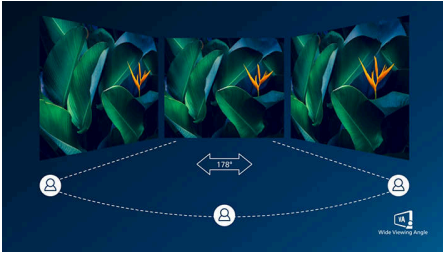

PHILIPS

液晶モニター

V Line

22 (21.5 インチ / 54.6 cm 対角)

1920 x 1080 (フル HD)

221V8L

どこまでもくっきりと鮮やかな映像

フィリップス V line ワイドビューモニターは、優れた基本特性を備え、枠を超えた映像を提供します。Adaptive-Sync が画面のティアリングを排除し、なめらかな表示を実現します。ローブルーモードやちらつき防止など、目にやさしい機能も備えています。

お好みの空間にフィットするデザイン

- 場所を取らないコンパクトなデザイン
- VESA マウントによる使いやすさの向上

目にやさしい

- 活字を読むのに最適な EasyRead モード
- 目の疲れを軽減するちらつき防止テクノロジー
- 目に優しいローブルーモード

真のマルチメディアを体験

- HDMI による汎用的なデジタル接続

いつでも鮮明な映像

- リッチブラック（混色の黒）の細部の表示に対応する SmartContrast
- 細部までくっきり再現する 16:9 フル HD ディスプレイ
- 画像設定の最適化が簡単な SmartImage
- ワイドアングル表示により、高画質を実現する VA ディスプレイ
- Adaptive-Sync テクノロジーがストレスのないスムーズなアクションを実現

特長

VA ディスプレイ

フィリップスの VA LED ディスプレイは、高度なマルチドメイン化によるパーティカルアライメント（垂直配向）テクノロジーを採用し、極めて鮮明で明るい画像向けに非常に高いスタティックコントラスト比を実現します。このディスプレイは、標準的なオフィス用途はもちろんのこと、特に写真、ウェブの閲覧、映画、ゲーム、要求の厳しいグラフィックス系用途に最適です。最適化されたピクセル管理テクノロジーにより 178/178 度の超広視野角を提供し、画像をくっきりと表示します。