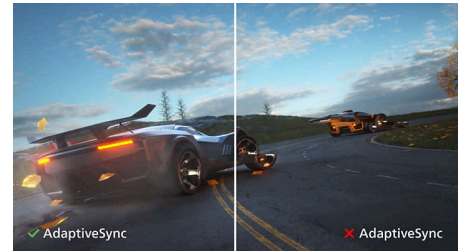

Adaptive-Sync テクノロジー

ゲームをプレイするのに、動きがごちなかったり、映像が壊れていたのでは話になりません。Adaptive-Sync テクノロジーと、スムーズすばやいリフレッシュ、超高速レスポンスタイムにより、事実上どのようなフレームレートでも滑らかにアーチファクトのないパフォーマンスを実現します。