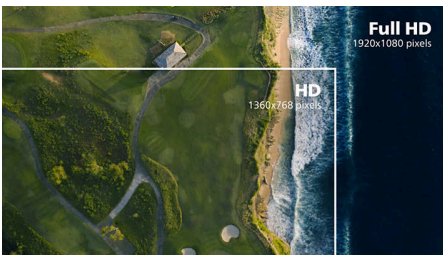

16:9 フル HD ディスプレイ

画質は重要です。従来のディスプレイも高品質を提供していますが、期待されているのはそれ以上のものです。このディスプレイは、高性能フルHD解像度（1920 x 1080）を備えています。細部までくっきり再現するフルHDに、高輝度で驚異のコントラストにリアルなカラーを組み合わせ、現実さながらの画像が期待できます。