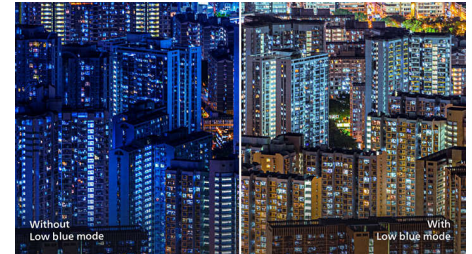

LowBlue üzemmód

Vizsgálatok kimutatták, hogy az ultraibolya sugarakhoz hasonlóan a LED-kijelzők által kibocsátott rövid hullámhosszúságú, kék fénysugarak is károsíthatják a szemet, és idővel befolyásolhatják a látást. Az egészség szempontjából kifejlesztett Philips LowBlue üzemmód beállítás intelligens szoftvertechnológiát használ a rövid hullámhosszúságú, káros kék fények csökkentése érdekében.