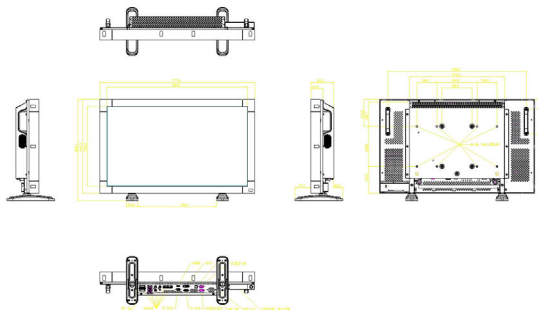

Ondersteunde beeldschermresolutie

- Computerformaten: 640 x 480, 60, 67, 72, 75 Hz, 800 x 600, 56, 60, 72, 75 Hz, 1024 x 768, 60 Hz, 1280 x 768, 60 Hz, 1280 x 800, 60 Hz, 1280 x 1024, 60 Hz, 1360 x 768, 60 Hz, 1366 x 768, 60 Hz, 1440 x 900, 60 Hz, 1600 x 1200, 60 Hz, 1920 x 1080, 60 Hz, 1920 x 1200, 60 Hz
- Videoformaten: 480i, 60 Hz, 480p, 60 Hz, 576p, 50 Hz, 576i, 50 Hz, 720p, 50, 60 Hz, 1080i, 50, 60 Hz, 1080p, 50, 60 Hz

Afmetingen

- Randdikte: 36 mm (1,4")
- Breedte van het apparaat: 774 mm
- Gewicht van het product: 12,8 kg
- Hoogte van het apparaat: 468 mm
- Diepte van het apparaat: 116 mm
- Breedte van het apparaat (inch): 30,5 inch
- Hoogte van het apparaat (inch): 18,4 inch
- Geschikt voor wandmontage: 200 x 200 mm, 400 x 200 mm
- Diepte van het apparaat (inch): 4,6 inch
- Gewicht van het product (lb): 28,2 lb

Voorwaarden voor een goede werking

- Temperatuurbereik (in bedrijf): 0 - 40 °C
- MTBF: 50.000 uur
- Relatieve vochtigheid: 5 - 90 %

Accessoires

- Meegeleverde accessoires: Afstandsbediening, Batterijen voor afstandsbediening, AC-netsnoer, VGA-kabel, Gebruiksaanwijzing op CD-ROM, Snelstartgids
- Standaard: BM03211 (optioneel)

Diversen

- Taalversies in beeldschermmenu: Engels, Frans, Duits, Italiaans, Pools, Turks, Russisch, Vereenvoudigd Chinees
- Garantie: Europa/Noord-Amerika: 3 jaar
- Officiële goedkeuringen: CE, FCC, klasse B, UL/cUL, CCC, RoHS, C-Tick

Publicatiedatum
2024-03-19

Versie: 8.3.2

EAN: 87 12581 61823 0

© 2024 Koninklijke Philips N.V.
Alle rechten voorbehouden.

Specificaties kunnen zonder voorafgaande kennisgeving worden gewijzigd. Handelsmerken zijn het eigendom van Koninklijke Philips N.V. en hun respectieve eigenaren.

www.philips.com