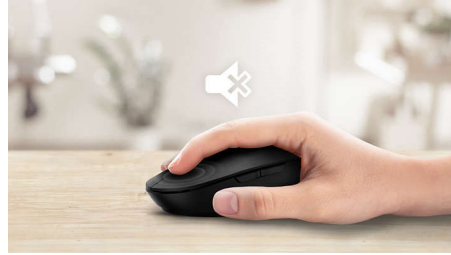

Control cómodo y preciso

- La forma ambidiestra es cómoda para ambas manos
- Diseño ergonómico del ratón muy cómodo
- Seguimiento óptico de alta definición para un control fluido

Tecnología avanzada para un rendimiento óptimo

SPK7307WL/16

Destacados

Seguimiento óptico suave

Seguimiento óptico de alta definición para un control fluido

Reducción del sonido del clic

Reducción del sonido del clic para una experiencia silenciosa y cómoda

Diseño ambidiestro del ratón

La forma ambidiestra es cómoda para ambas manos

Diseño cómodo y ergonómico

Diseño ergonómico del ratón muy cómodo

Conexión inalámbrica 2,4 G

Olvida los líos de cables del ordenador. Para cualquier teclado o ratón equipado con esta función, puedes conectar el accesorio a cualquier PC a través de una rápida conexión inalámbrica de 2,4 Hz. El sencillo proceso de configuración, junto con el elegante diseño del accesorio, hará que tu espacio de trabajo quede limpio y libre de cables.