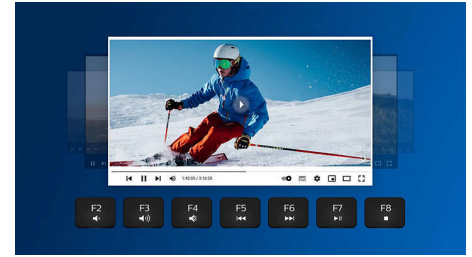

SPK6207B/01

Основні особливості

Plug-and-play

Просте дротове з'єднання USB з функцією Plug-and-play

Тривалий термін експлуатації

Клавіші витримують мільйони натискань

Вишуканий дизайн

За результатами численних опитувань користувачів дизайн максимально вдосконалено для ергономіки, а також передбачає стильний, тонкий вигляд і економію місця.

Надзвичайно оперативні клавіші

Неймовірно на дотик надзвичайно оперативні клавіші для вражаючої ефективності

Мультимедійні швидкі клавіші

За допомогою цих мультимедійних швидких клавіш можна легко перемикає між відтворенням музики, регулюванням гучності або відео простим натисненням.