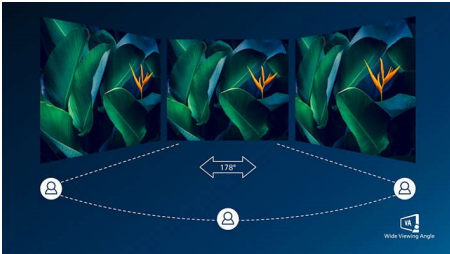

VA-kijelző

A Philips VA LED-kijelző korszerű, réteges, függőleges elrendezésű technológiát használ, amely rendkívül nagy kontrasztarányt biztosít a széles nézési szögű és élénk színű képeken. Míg az általános irodai alkalmazásokat könnyű használni, a kijelző kifejezetten fényképek, internetezés, mozifilmek, játékok és igényes grafikai alkalmazások számára lett kifejlesztve. Az optimalizált pixelkezelési technológia 178/178 fokban, rendkívül széles betekintési szöget biztosít, ami éles képeket eredményez.