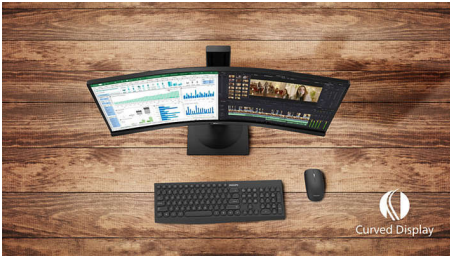

## Egyszerűen magával ragadó

A 32"-es, ívelt E-sorozatú kijelző valóban magával ragadó élményt biztosít – stílusos kialakításban. Tapasztalja meg az éles Full HD képeket és az AMD FreeSync technológiának köszönhetően egyenletes mozgást.

### Kiváló képminőség

- SmartContrast: a gazdag fekete árnyalatokhoz
- 16:9-es Full HD kijelző az éles, részletgazdag képekért
- A VA-kijelző fantasztikus képeket kínál széles nézési szögekkel
- SmartImage játék üzemmód – a játékosokra optimalizálva
- Könnyed, gördülékeny játékmenet az AMD FreeSync™ technológiával

## Ívelt tervezésű képernyő

Az asztali monitorok személyes felhasználói élményt nyújtanak, amelyhez nagyon jól illeszkedik az ívelt tervezés. Az ívelt képernyő kellemes, mégis finoman magába szippantó hatást kelt, amely Önre összpontosul az asztal fókuszában.

## VA-kijelző

A Philips VA LED-kijelző korszerű, réteges, függőleges elrendezésű technológiát használ, amely rendkívül nagy kontrasztarányt biztosít a széles nézési szögű és élénk színű képeken. Míg az általános irodai alkalmazásokat könnyű használni, a kijelző kifejezetten fényképek, internetezés, mozifilmek, játékok és igényes grafikai alkalmazások számára lett kifejlesztve. Az optimalizált pixelkezelési technológia 178/178 fokban, rendkívül széles betekintési szöget biztosít, ami éles képeket eredményez.