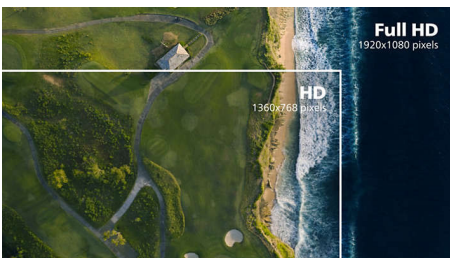

16:9-es Full HD kijelző

Képmínőséggel kapcsolatos kérdések. A hagyományos kijelzők jó minőséget nyújtanak,

de Ön többet kíván. Ez a kijelző a megnövelt Full HD (1920 x 1080) felbontással rendelkezik. A tiszta részleteket biztosító Full HD és a nagy fényerő, a hihetetlen kontraszt és a realiztikus színek élethű képet nyújtanak.