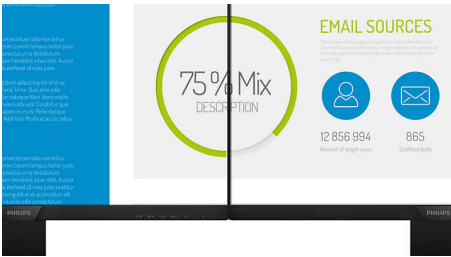

PHILIPS

LCD monitor
S sorozatú, 27"-es (68,6 cm-es), 1920 x 1080 (Full HD)

271S7QJMB/00

Fénypontok

IPS technológia

Az IPS-képernyők olyan továbbfejlesztett technológiát alkalmaznak, amely rendkívül széles, 178/178 fokos nézési szöget nyújt. Így a képernyőt szinte bármilyen szögből nézheti – akár 90 fokban elforgatott módban is! A normál TN panelekkel ellentétben az IPS-képernyő kifejezetten éles képet és élénk színeket biztosít, ezért nemcsak fotók, filmek megtekintéséhez vagy web-böngészéshez ideális, hanem olyan professzionális alkalmazásokhoz is, amelyek esetében fontos a színhűség és az állandó fényerő.

Ultrakeskeny keret

Az új Philips képernyők ultrakeskeny kerettel készülnek, amelyek a lehető legkevésbé zavaróak, és maximális képernyőméretet biztosítanak. Különösen alkalmasak több kijelzős vagy mozaik elrendezéshez, mint például játékokhoz, grafikai tervezéshez és professzionális alkalmazásokhoz, ahol az ultrakeskeny kijelzőkeret azt az érzetet kelti, mintha egyetlen nagy képernyőt használna.

Műszaki adatok

Kép/Kijelző

- Panel mérete: 27"/68,6 cm
- Képformátum: 16:9
- LCD panel típusa: IPS technológia
- A háttérvilágítás típusa: W-LED rendszer
- Képpont-osztásköz: 0,311 x 0,311 mm
- Optimális felbontás: 1920 x 1080, 60 Hz
- Fényerő: 250 cd/m²
- A kijelző színei: 16,7 M
- Kontrasztarány (tipikus): 1000:1
- SmartContrast: 20 000 000:1
- Válaszidő (tipikus): 5 ms (szürkétől szürkéig)*
- Megtekintési szög tartomány: 178° (H) / 178° (V), C/R > 10 mellett
- Képjavítás: SmartImage
- Tényleges képfelület: 597,9 (H) x 336,3 (V)
- Pásztázási frekvencia: 30 - 83 kHz (H) / 56 - 76 Hz (V)
- sRGB
- Villódzásmentes
- Kijelző bevonata: Csillogásvédelem, 3H, fátyolos hatás: 25%