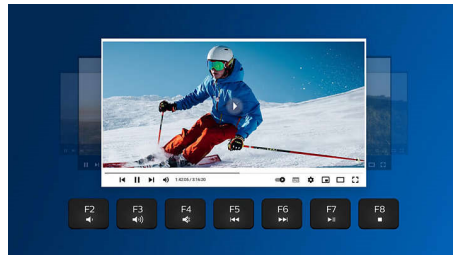

Надзвичайно оперативні клавіші

Найімовірні на дотик надзвичайно оперативні клавіші для вражаючої ефективності

Бездротове з'єднання 2.4G

Сховайте комп'ютерні дроти подалі. Будь-яку клавіатуру/мишу, оснащену цією функцією, можна під'єднати до будь-якого комп'ютера за допомогою швидкісного бездротового з'єднання 2,4 Гц. Простий процес налаштування, а також елегантний дизайн аксесуара забезпечать охайне робоче місце без зайвих проводів.

Мультимедійні швидкі клавіші

За допомогою цих мультимедійних швидких клавіш можна легко перемикає між відтворенням музики, регулюванням гучності або відео простим натисненням.

SPK6307BL/00

Розумна функція економії енергії