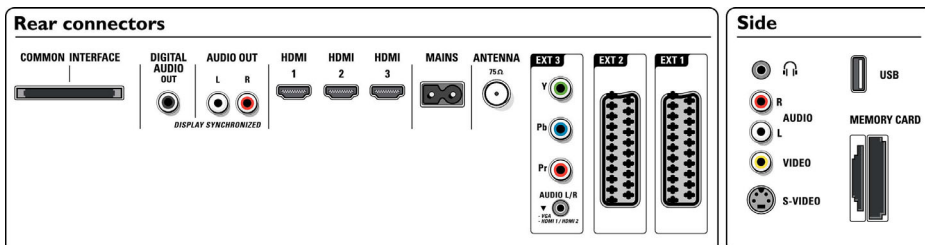

Spotřeba

- Napájení ze sítě: Střídavý proud 220 - 240 V, +/- 10%
- Okolní teplota: 5 °C až 35 °C
- Spotřeba elektrické energie: 275 W
- Spotřeba energie v pohotovostním režimu: 0,8 W

Příslušenství

- Dodávané příslušenství: Otočný stojan na nábytek, Kabel antény rádia

Rozměry

- Šířka přístroje: 1170 mm
- Výška přístroje: 736 mm
- Hloubka přístroje: 125 mm
- Hmotnost výrobku: 35,4 kg
- Výška přístroje (s podstavcem): 801 mm
- Hloubka přístroje (s podstavcem): 297 mm
- Hmotnost výrobku (+ podstavec): 40,4 kg
- Šířka balení: 1274 mm
- Výška balení: 943 mm
- Hloubka balení: 331 mm
- Hmotnost včetně balení: 59 (bude potvrzeno) kg
- Kompatibilní s montáží na stěnu: 600 x 400 mm

Datum vydání 2023-07-15

Verze: 8.0.24

EAN: 87 12581 30060 9

© 2023 Koninklijke Philips N.V.
Všechna práva vyhrazena.

Údaje mohou být změněny bez předchozího varování.
Ochranné známky jsou majetkem Koninklijke Philips N.V. nebo jejich příslušných vlastníků.

www.philips.com

* DVB-T, podporováno pouze ve vybraných zemích