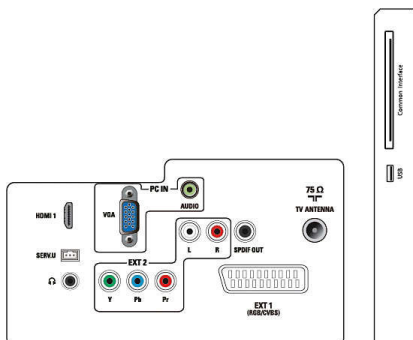

Geluid

- Uitgangsvermogen (RMS): 3 W x 2
- Geluidsverbetering: Incredible Surround, Smart Sound
- Geluidssysteem: Mono, Stereo, Nicam Stereo

Standaard

- Kantelfunctie: 0/+15 graad

Vermogen

- Netspanning: 100 - 240 V, 50/60 Hz
- Uitmodus: 0,3 W (normaal)
- Ingeschakeld: 25,6 W (normaal)/34 W (max.)
- Stand-bymodus: 0,3 W (normaal)
- Omgevingstemperatuur: 5 tot 40 °C

Ondersteunde beeldschermresolutie

- Computerformaten: Optimum 1920 x 1080, 60 Hz
- Videoformaten: 480i, 60 Hz, 480p, 60 Hz, 576i, 50 Hz, 576p, 50 Hz, 720p, 50, 60 Hz, 1080i, 50, 60 Hz, 1080p, 24, 50, 60 Hz

Afmetingen

- Product met standaard (mm): 529 x 384 x 174 mm
- Verpakking in mm (b x h x d): 567 x 446 x 116 mm
- Product zonder standaard (mm): 529 x 345 x 38 mm

Gewicht

- Product met verpakking (kg): 4,37 kg
- Product met standaard (kg): 3,24 kg
- Product zonder standaard (kg): 3,0 kg

Tuner/ontvangst/transmissie

- Antenne-ingang: 75 ohm coaxiaal (IEC75)
- Tunerbereik: Hyperband, S-kanaal, UHF, VHF
- Televisiesysteem: PAL I, PAL B/G, PAL D/K, SECAM B/G, SECAM D/K, SECAM L/L'
- Videoweergave: NTSC, PAL, SECAM
- Tunerweergave: PLL
- Digitale TV: DVB-C, DVB-T
- Ondersteuning voor MPEG-2, MPEG-4
- CI/CI+: ja (code CI+ branden in set)
- MHEG-5 v1.06

Accessoires

- Meegeleverde accessoires: Voedingskabel, Afstandsbediening (met batterij), Snelstartgids, Gebruiksaanwijzing, VGA-kabel

Publicatiedatum
2024-03-19

Versie: 1.1.2

EAN: 87 12581 62592 4

© 2024 Koninklijke Philips N.V.
Alle rechten voorbehouden.

Specificaties kunnen zonder voorafgaande kennisgeving worden gewijzigd. Handelsmerken zijn het eigendom van Koninklijke Philips N.V. en hun respectieve eigenaren.

www.philips.com