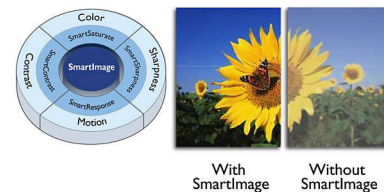

### Digitale TV-tuner

Een digitale televisietuner ingebouwd in een beeldscherm om TV-signalen van hoge kwaliteit te ontvangen en weer te geven van verschillende bronnen.

### Full HD LCD-scherm 1920 x 1080p

Het Full HD-scherm heeft een breedbeeldresolutie van 1920 x 1080p. Dit is de hoogste resolutie van HD-bronnen voor de best mogelijke beeldkwaliteit. Het scherm is volledig toekomstbestendig omdat het 1080p-signalen van alle bronnen ondersteunt, waaronder de recentste bronnen zoals Blu-ray en geavanceerde HD-gameconsoles. De signaalverwerking is uitgebreid bijgewerkt om deze veel hogere signaalkwaliteit en resolutie te ondersteunen. Het scherm geeft heldere, trillingsvrije Progressive Scan-beelden met verbluffende kleuren.

### SmartContrast-verhouding 20.000.000:1

Wilt u een plat LCD-scherm met het hoogste contrast en de levendigste beelden? De combinatie van geavanceerde digitale videoverwerking van Philips en de unieke technologie voor het dimmen en verbeteren van de achtergrondverlichting, zorgt voor levendige beelden. SmartContrast verhoogt het contrast met een uitstekend zwartniveau en een nauwkeurige weergave van donkere schaduwen en kleuren. Zo ontstaat een helder, levensecht beeld met een hoog contrast en levendige kleuren.

### SmartPicture

SmartPicture is een exclusieve, geavanceerde technologie van Philips die de inhoud van uw scherm analyseert voor optimale beeldprestaties. In de gebruiksvriendelijke interface kunt u verschillende modi selecteren, zoals Kantoor, Afbeelding, Entertainment, Economisch enz., zodat de weergave altijd optimaal is afgestemd op de toepassing die u gebruikt. Afhankelijk van uw keuze optimaliseert SmartPicture op dynamische wijze het contrast, de kleurverzadiging en de scherpte van afbeeldingen en video's voor optimale weergaveprestaties; de modus Economisch biedt opzienbarende energiebesparingen. En dat alles in realtime en met één druk op de knop!