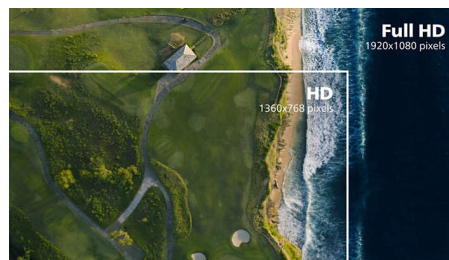

16:9 Full-HD Monitor

Bildqualität zählt. Herkömmliche Monitore bieten zwar Qualität, doch Sie erwarten mehr. Dieser Monitor verfügt über eine verbesserte Full-HD-Auflösung von 1.920 x 1.080. Mit Full-HD für klare Details mit hoher Helligkeit, unglaublichen Kontrasten und realistischen Farben können Sie realistische Bilder genießen.