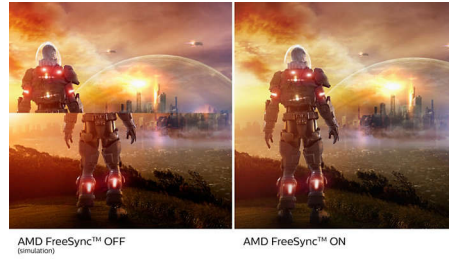

Störungsfreies Gaming

Beim Gaming sollte man sich nicht zwischen abgehackter Spielwiedergabe oder gestörten Frames entscheiden müssen. Dank des neuen Philips Monitors gehören diese Probleme der Vergangenheit an. Erhalten Sie dank AMD FreeSync™ Technologie flüssige, störungsfreie Leistung bei jeder Bildrate, schnelle Bildschirmaktualisierung ohne Unterbrechungen sowie eine extrem kurze Reaktionszeit.