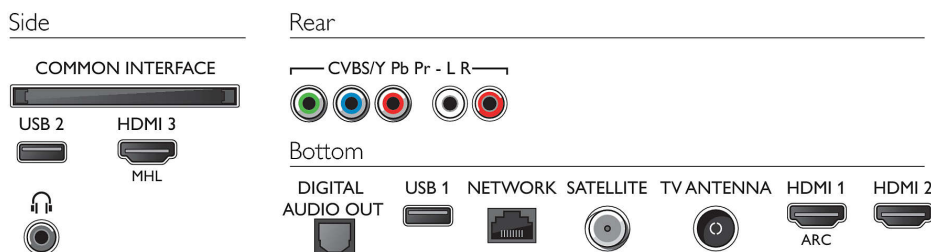

Bezig met verwerken

Verwerkingskracht: Quad Core

Geluid

Uitgangsvermogen (RMS): 20W
Geluidsverbetering: Incredible Surround, Kristalhelder geluid, Automatische volumeregelaar, Smart Sound
Luidsprekerconfiguratie: 2x 10 W luidspreker met volledig bereik

Connectiviteit

Aantal HDMI-aansluitingen: 3
HDMI-functies: Audio Return Channel, 4K
Aantal componentingen (YPbPr): 1
EasyLink (HDMI-CEC): Passthrough van afstandsbedieningen, Audiobediening, Stand-by, Afspelen met één druk op de knop
Aantal USB-aansluitingen: 2
Aantal CVBS: 1
Draadloze verbinding: Geïntegreerde Wi-Fi 802.11n 2x2, Dual band
Andere aansluitingen: IEC75-antenne, Satelliet aansluiting, Ethernet-LAN RJ-45, Common Interface Plus (CI+), Digitale audio-uitgang (optisch), Audio L/R in, Hoofdtelefoonuitgang
HDCP 2.2: Ja op alle HDMI

Vermogen

Netspanning: 220 - 240 V, 50/60 Hz
Omgevingstemperatuur: 5 °C tot 35 °C
Stroomverbruik in stand-bystand: $\leq 0,3\text{ W}$
Energieklasse: A+
Europees energielabel (vermogen): 86 W
Functies voor energiebesparing: Timer voor automatisch uitschakelen, Beeld uit (voor radio)
Energieverbruik wanneer uitgeschakeld: N.v.t
Jaarlijks energieverbruik: 126 kWh
Aanwezigheid lood: Ja*
Hoeveelheid kwik: 0 mg

Connections

* EPG en actuele gegevens (tot 8 dagen) zijn afhankelijk van land en kabelmaatschappij.
* Energieverbruik in kWh per jaar, op basis van het stroomverbruik van de televisie als deze 4 uur per dag, 365 dagen per jaar is ingeschakeld. Het werkelijke energieverbruik hangt af van hoe de televisie wordt gebruikt.
* De TV biedt ondersteuning voor gratis DVB-uitzendingen. Mogelijk worden bepaalde DVB-aanbieders niet ondersteund. Ga voor een recente lijst met aanbieders naar het gedeelte met veelgestelde vragen van de ondersteuningswebsite van Philips. Voor bepaalde aanbieders zijn voorwaarden en een abonnement vereist. Neem voor meer informatie contact op met uw aanbieder.
* Philips TV Remote-app en verwante functionaliteiten verschillen per TV-model, provider en land, smart device-model en besturingssysteem. Ga voor meer informatie naar: www.philips.com/TVRemoteapp.
* Het aanbod van Smart TV-apps verschilt per TV-model en land. Ga voor meer informatie naar: www.philips.com/smarttv.
* Alleen opnemen via USB voor digitale kanalen. Opnamen kunnen worden beperkt door een kopieerbeveiliging (CI+). Voor bepaalde landen en kanalen zijn mogelijk beperkingen van toepassing.
* Compatibiliteit hangt af van Wi-Fi Miracast-certificering in Android 4.2 of hoger. Raadpleeg de handleiding van uw apparaat voor meer informatie.
* Deze televisie bevat lood in bepaalde onderdelen of componenten waarvoor geen alternatieve technologie bestaat, in overeenstemming met bestaande vrijstellingsclausules van de RoHS-richtlijn.