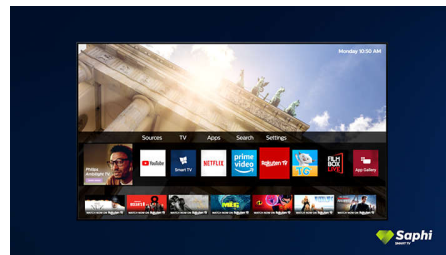

SAPHI

SAPHI is een snel, intuïtief besturingssysteem waarmee u immens plezier beleeft aan uw Philips Smart TV. Geniet van geweldige beeldkwaliteit en toegang met één knop tot een duidelijk pictogrammenmenu. Bedien uw TV met