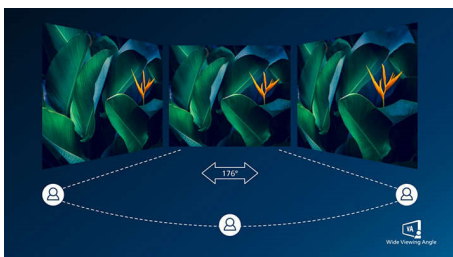

PHILIPS

Značilnosti

Ločljivost UltraClear 4K UHD

Zaslonski Philips z visokozmogljivimi ploščami predvaja slike ločljivosti UltraClear 4K UHD (3840 x 2160). Če ste zahteven strokovnjak, ki zahteva podroben prikaz za rešitve CAD, če uporabljate aplikacije za 3D-grafiko ali če ste finančni strokovnjak, ki uporablja obsežne preglednice, zasloni Philips vedno predvaja izjemno pristne in podrobne slike in grafiko.

Zaslon VA

Philipsov LED-zaslon VA ima napredno tehnologijo za navpično poravnavo, ki zagotavlja izjemno visoko statično kontrastno razmerje za izredno živahne in svetle slike. Zlahka zmora standardne pisarniške aplikacije in je idealen za fotografije, brskanje po spletu, filme, igre in zahtevne grafične aplikacije. Optimirana tehnologija za upravljanje slikovni pik omogoča izjemno širok 176-stopinjski kot gledanja in jasno sliko.

Tehnologija MultiView

Zaslon Philips MultiView izjemno visoke ločljivosti vam omogoča različne načine povezave v pisarni ali doma. MultiView omogoča aktivno dvojno povezavo in prikaz, zato lahko istočasno uporabljate več naprav, kot sta osebni in prenosni računalnik, za povsem enostavno opravljanje več opravil hkrati. Enostavno lahko na desni strani prenosnega računalnika spremljate nogometno tekmo iz televizijskega sprejemnika, na levi pa brskate po internetu. Ko pišete spletni dnevnik, lahko hkrati v majhnem oknu spremljate novice v živo z zvokom.