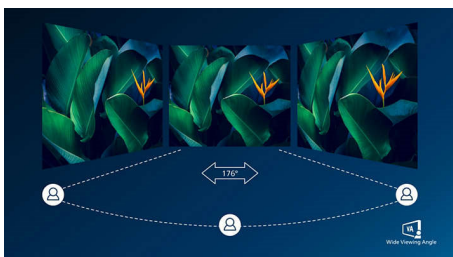

## Zaslon VA

Philipsov LED-zaslon VA ima napredno tehnologijo za navpično poravnavo, ki zagotavlja izjemno visoko statično kontrastno razmerje za izredno živahne in svetle slike. Zlahka zmore standardne pisarniške aplikacije in je idealen za fotografije, brskanje po spletu, filme, igre in zahtevne grafične aplikacije. Optimirana tehnologija za upravljanje slikovni pik omogoča izjemno širok 176-stopinjski kot gledanja in jasno sliko.