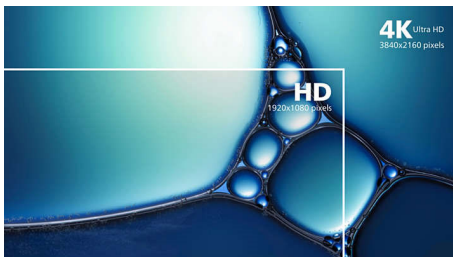

Značilnosti

Ločljivost UltraClear 4K UHD

Zaslonski Philips z visokozmogljivimi ploščami predvajajo slike ločljivosti UltraClear 4K UHD (3840 x 2160). Če ste zahteven strokovnjak, ki zahteva podroben prikaz za rešitve CAD, če uporabljate aplikacije za 3D-grafiko ali če ste finančni strokovnjak, ki uporablja obsežne preglednice, zasloni Philips vedno predvajajo izjemno pristne in podrobne slike in grafiko.