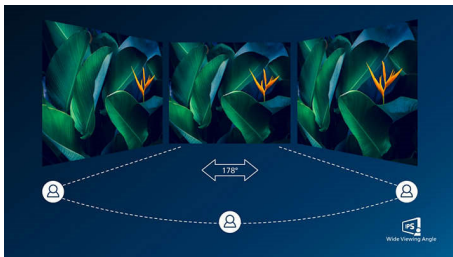

PHILIPS

Ypatybės

Be rėmo 4 pusėse

Nepaprastai sumažinus rėmą 4 pusėse, šiam praktiškai berėmiam ekranui suteikiama minimalistinė išvaizda ir galimybė žiūrėti plačiai. Padidinkite produktyvumą ir sutelkite dėmesį į ryškius vaizdus vientisuose reginiuose. Ypatingai platus vaizdas, jokio blaškymo, net kelių monitorių sąranka ir pasukamas režimas.

IPS technologija

IPS ekranuose panaudotos naujausios technologijos, kurios užtikrina itin plačius 178/178 laipsnių žiūrėjimo kampus, todėl į ekraną galima žiūrėti beveik bet koku kampu. Skirtingai nei standartiniai TN ekranai, IPS ekranai perteikia itin aiškų vaizdą su gyvomis spalvomis, todėl jie idealiai tinka ne tik nuotraukoms ir filmams žiūrėti ar po žiniatinklį naršyti, bet ir profesionalioms programoms, kurioms visada reikalingas spalvų tikslumas ir tinkamas ryškumas.

1 ms MPRT greitoji reakcija

MPRT (judesio vaizdo reakcijos trukmė) yra intuityvesnis būdas apibūdinti reakcijos trukmę, kuri tiesiogiai nurodo trukmę nuo momento, kai matomas neryškus triukšmas, iki švirių ir aiškių vaizdų. „Philips“ žaidimų monitorius, pasižymintis 1 ms MPRT, efektyviai panaikina dėmes ir judesių suliejimą bei rodo aiškesnius ir tikslesnius vaizdus, kad žaidimas būtų geresnis. Geriausias pasirinkimas jaudinantiems ir trukčiojimui jautriems žaidimams žaisti.