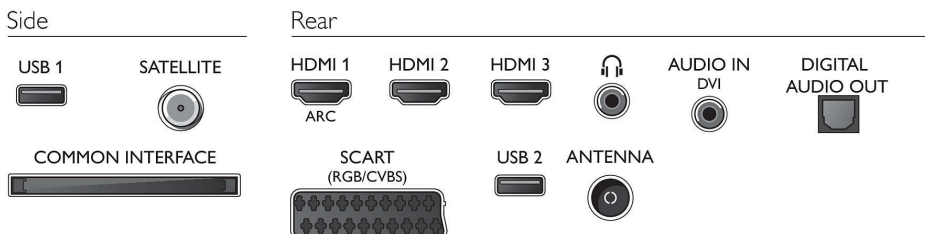

Vermogen

- Netspanning: AC 220 - 240 V 50/60 Hz
- Omgevingstemperatuur: 5 °C tot 35 °C
- Stroomverbruik in stand-bystand: $\leq 0,3\text{ W}$
- Energieklasse: A+
- Europees energielabel (vermogen): 44,8 W
- Functies voor energiebesparing: Timer voor automatisch uitschakelen, Eco-modus, Beeld uit (voor radio)
- Energieverbruik wanneer uitgeschakeld: $\leq 0,3\text{ kWh}$
- Jaarlijks energieverbruik: 65,5 kWh

Accessoires

- Meegeleverde accessoires: Afstandsbediening, Tafelstandaard, Voedingskabel, Snelstartgids, Brochure met wettelijk verplichte informatie en veiligheidsgegevens, Garantiekaart

Afmetingen

- Breedte van het apparaat: 919 mm
- Hoogte van het apparaat: 539 mm
- Diepte van het apparaat: 93,7 mm
- Gewicht van het product: 7,9 kg
- Breedte van het apparaat (met standaard): 919 mm
- Hoogte van het apparaat (met standaard): 594 mm
- Diepte van het apparaat (met standaard): 250 mm
- Gewicht (incl. standaard): 10 kg
- Breedte van de doos: 990 mm
- Hoogte van de doos: 625 mm
- Diepte van de doos: 160 mm
- Gewicht (incl. verpakking): 11,35 kg
- Geschikt voor wandmontage: 400 x 200 mm

Connections

Publicatiedatum
2023-10-05

Versie: 6.0.1

EAN: 87 12581 71724 7

© 2023 Koninklijke Philips N.V.
Alle rechten voorbehouden.

Specificaties kunnen zonder voorafgaande kennisgeving worden gewijzigd. Handelsmerken zijn het eigendom van Koninklijke Philips N.V. en hun respectieve eigenaren.

www.philips.com

* Software-upgrade vereist voor TV pauzeren en opnemen via USB. Ga naar www.philips.com/TV en klik op Ondersteuning voor meer informatie over de software-update.

* Alleen opnemen via USB voor digitale kanalen. Opnamen kunnen worden beperkt door een kopieerbeveiliging (CI+). Voor bepaalde landen en kanalen zijn mogelijk beperkingen van toepassing.

* De TV biedt ondersteuning voor gratis DVB-uitzendingen. Mogelijk worden bepaalde DVB-aanbieders niet ondersteund. Ga voor een recente lijst met aanbieders naar het gedeelte met veelgestelde vragen van de ondersteuningswebsite van Philips. Voor bepaalde aanbieders zijn voorwaarden en een abonnement vereist. Neem voor meer informatie contact op met uw aanbieder.

* Energieverbruik in kWh per jaar, op basis van het stroomverbruik van de televisie als deze 4 uur per dag, 365 dagen per jaar is ingeschakeld. Het werkelijke energieverbruik hangt af van hoe de televisie wordt gebruikt.

* EPG en actuele gegevens (tot 8 dagen) zijn afhankelijk van land en kabelmaatschappij.

* (Philips) alleen compatibel met specifieke Philips-spelers.