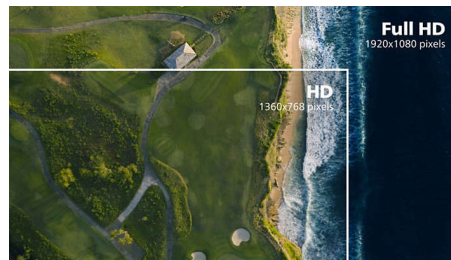

Afișaj 16:9 Full HD

Calitatea imaginii contează. Afișajele obișnuite oferă calitate, dar îți dorești mai mult. Acest afișaj are rezoluție Full HD 1920 x 1080. Cu Full HD pentru detalii clare îmbinate cu luminozitate mare, contrast incredibil și culori realiste care compun o imagine reală.