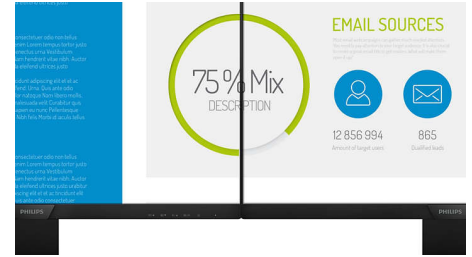

Afișaj 16:9 Full HD

Calitatea imaginii contează. Afișajele obișnuite oferă calitate, dar îți dorești mai mult. Acest afișaj are rezoluție Full HD 1920 x 1080. Cu Full HD pentru detalii clare îmbinate cu luminozitate mare, contrast incredibil și culori realiste care compun o imagine reală.

Margine extrem de îngustă

Noile afișaje Philips dispun de margini extrem de înguste permițând distrageri minime și dimensiunea de vizionare maxim posibilă. Special conceput pentru configurarea tip cadre sau cu multi-afișaj, cum ar fi jocurile, designul grafic și aplicațiile profesionale, afișajul extrem de îngust îți dă sentimentul că utilizezi un singur ecran mare.