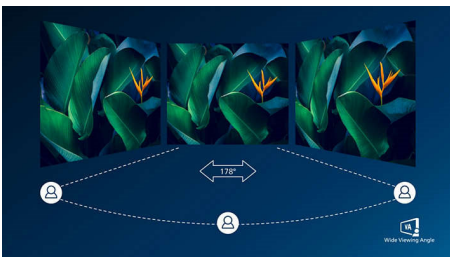

Afișaj VA

Afișajul cu LED VA de la Philips utilizează o tehnologie avansată de aliniere verticală pe mai

multe domenii care îți oferă un raport de contrast static foarte înalt pentru imagini foarte vii și luminoase. Pentru că aplicațiile standard de birou sunt manevrate cu ușurință, este adecvat în mod special pentru fotografii, navigare pe web, filme, jocuri și aplicații grafice solicitante. Tehnologia optimizată de gestionare a pixelilor îți oferă unghiuri extralargi de vizionare de 178/178 grade, rezultând imagini foarte clare.