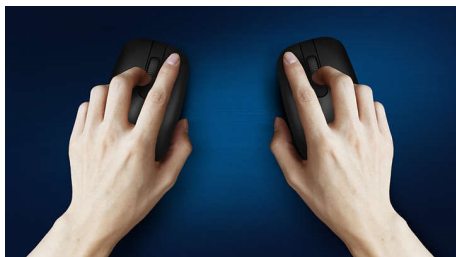

Design silencioso

- Som dos cliques reduzido para uma experiência silenciosa e confortável

Tecnologia avançada para o melhor desempenho

- Até 1600 DPI

Comodidade sem fios

- Ligação sem fios de 2,4 G para um espaço de trabalho completamente sem fios
- Poupança de energia inteligente

Controlo preciso e confortável

- A forma ambidestra proporciona uma sensação fantástica na mão direita ou esquerda
- O design confortável e ergonómico do rato proporciona uma sensação fantástica
- Seguimento ótico de alta definição para um controlo suave

Fiabilidade da Philips

- Os botões duram milhões de cliques para maior durabilidade

PHILIPS

Rato sem fios
Sem fios; 2,4 GHz Sensor ótico, Design silencioso

Destaques

Seguimento ótico suave

Seguimento ótico de alta definição para um controlo suave

Design ergonómico e confortável

O design confortável e ergonómico do rato proporciona uma sensação fantástica

Design de rato ambidestro

A forma ambidestra proporciona uma sensação fantástica na mão direita ou esquerda