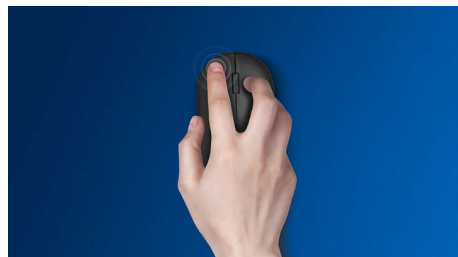

Controlo preciso e confortável

- A forma ambidestra proporciona uma sensação fantástica na mão direita ou esquerda
- O design confortável e ergonómico do rato proporciona uma sensação fantástica
- Seguimento ótico de alta definição para um controlo suave

Design ergonómico e confortável

O design confortável e ergonómico do rato proporciona uma sensação fantástica

Design de rato ambidestro

A forma ambidestra proporciona uma sensação fantástica na mão direita ou esquerda

Os botões duram milhões de cliques

Os botões duram milhões de cliques para maior durabilidade

Som dos cliques reduzido

Som dos cliques reduzido para uma experiência silenciosa e confortável

Ligação sem fios de 2,4 G