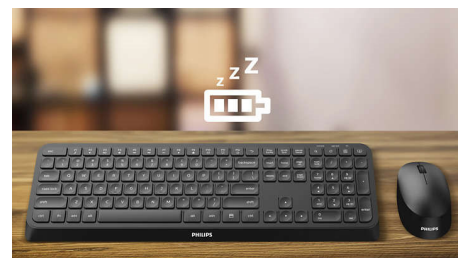

Poupança de energia inteligente

Com a função inteligente de poupança de energia, este rato pode entrar no modo de espera e, por isso, poupar energia quando não está em utilização.