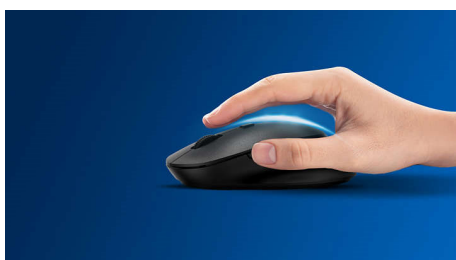

Design silencioso

- Som dos cliques reduzido para uma experiência silenciosa e confortável

Tecnologia avançada para o melhor desempenho

- Até 1600 DPI

Comodidade sem fios

- Ligação sem fios de 2,4 G para um espaço de trabalho completamente sem fios
- Poupança de energia inteligente

Controlo preciso e confortável

- A forma ambidestra proporciona uma sensação fantástica na mão direita ou esquerda
- O design confortável e ergonómico do rato proporciona uma sensação fantástica
- Seguimento ótico de alta definição para um controlo suave

Fiabilidade da Philips

- Os botões duram milhões de cliques para maior durabilidade

PHILIPS

Rato sem fios
Sem fios; 2,4 GHz Sensor ótico, Design silencioso

Destaques

Seguimento ótico suave

Seguimento ótico de alta definição para um controlo suave

Design ergonómico e confortável

O design confortável e ergonómico do rato proporciona uma sensação fantástica

Design de rato ambidestro

A forma ambidestra proporciona uma sensação fantástica na mão direita ou esquerda