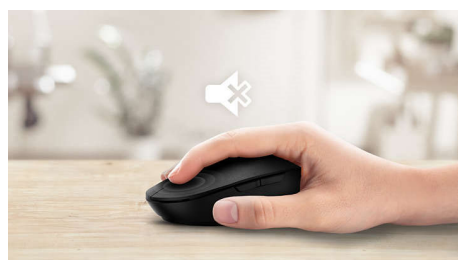

Design silencioso

- Som dos cliques reduzido para uma experiência silenciosa e confortável

Tecnologia avançada para o melhor desempenho

- Até 1600 DPI

Comodidade sem fios

- Ligação sem fios de 2,4 G para um espaço de trabalho completamente sem fios
- Poupança de energia inteligente

Controlo preciso e confortável

- A forma ambidestra proporciona uma sensação fantástica na mão direita ou esquerda
- O design confortável e ergonómico do rato proporciona uma sensação fantástica
- Seguimento ótico de alta definição para um controlo suave

Design ergonómico e confortável

O design confortável e ergonómico do rato proporciona uma sensação fantástica

Design de rato ambidestro

A forma ambidestra proporciona uma sensação fantástica na mão direita ou esquerda

Os botões duram milhões de cliques

Os botões duram milhões de cliques para maior durabilidade

Som dos cliques reduzido

Som dos cliques reduzido para uma experiência silenciosa e confortável

Ligação sem fios de 2,4 G