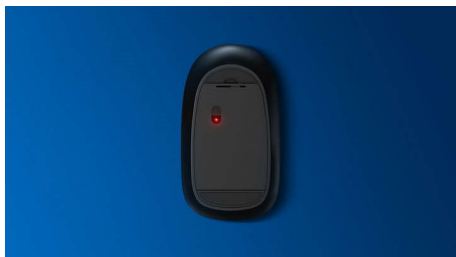

Design silencioso

- Som dos cliques reduzido para uma experiência silenciosa e confortável

Tecnologia avançada para o melhor desempenho

- Até 1600 DPI

Comodidade sem fios

- Ligação sem fios de 2,4 G para um espaço de trabalho completamente sem fios
- Poupança de energia inteligente

Controlo preciso e confortável

- A forma ambidestra proporciona uma sensação fantástica na mão direita ou esquerda
- O design confortável e ergonómico do rato proporciona uma sensação fantástica
- Seguimento ótico de alta definição para um controlo suave

Fiabilidade da Philips

- Os botões duram milhões de cliques para maior durabilidade

PHILIPS

Rato sem fios
Sem fios; 2,4 GHz Sensor ótico, Design silencioso

Destaques

Seguimento ótico suave

Seguimento ótico de alta definição para um controlo suave

Design ergonómico e confortável

O design confortável e ergonómico do rato proporciona uma sensação fantástica

Design de rato ambidestro

A forma ambidestra proporciona uma sensação fantástica na mão direita ou esquerda