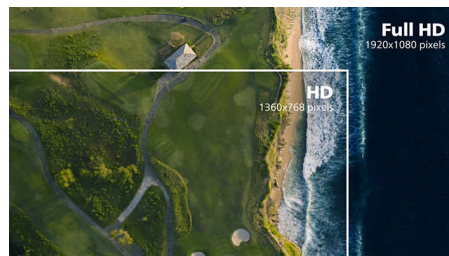

16:9 Full HD-scherm

Beeldkwaliteit is belangrijk. Normale schermen leveren kwaliteit, maar u verwacht meer. Dit display beschikt over een geavanceerde Full HD-resolutie van 1920 x 1080. Full HD zorgt voor scherpe details met hoge helderheid, ongelooflijk contrast en realistische kleuren dus verwacht levensechte beelden.