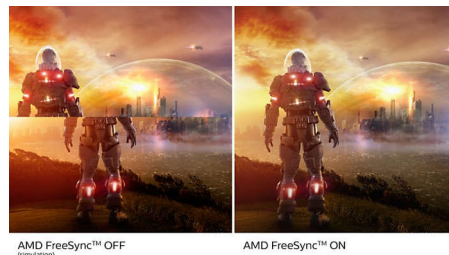

Ultravloeiend gamen

Gaming hoort geen keuze te zijn tussen stotterende gameplay en haperende frames. Met de nieuwe Philips-monitor hoeft u die keuze niet meer te maken. Geniet van vloeiende, artefactvrije prestaties bij vrijwel elke framesnelheid met AMD FreeSync™-technologie, de soepele en snelle verversing en de uiterst snelle reactietijd.