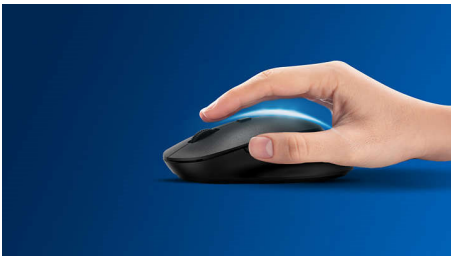

Pohodlná ergonomická konštrukcia

Pohodlný ergonomický dizajn, vďaka ktorému myš skvele padne do ruky