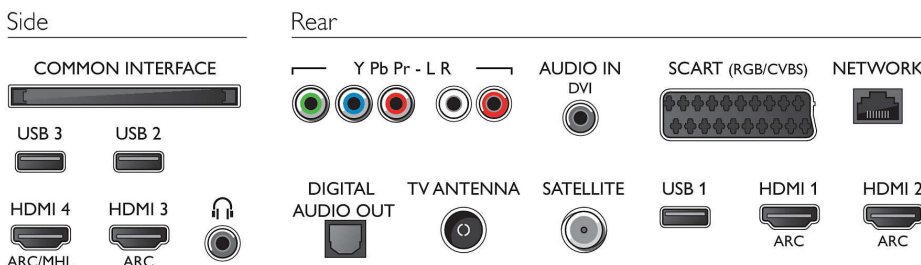

Connections

Publicatiedatum
2023-10-05

Versie: 8.0.1

EAN: 87 18863 00820 1

© 2023 Koninklijke Philips N.V.
Alle rechten voorbehouden.

Specificaties kunnen zonder voorafgaande kennisgeving worden gewijzigd. Handelsmerken zijn het eigendom van Koninklijke Philips N.V. en hun respectieve eigenaren.

www.philips.com

- EPG en actuele gegevens (tot 8 dagen) zijn afhankelijk van land en kabelmaatschappij.
- Het aanbod van Android-app's verschilt per land. Ga voor meer informatie naar uw plaatselijke Google Play Store.
- Energieverbruik in kWh per jaar, op basis van het stroomverbruik van de televisie als deze 4 uur per dag, 365 dagen per jaar is ingeschakeld. Het werkelijke energieverbruik hangt af van hoe de televisie wordt gebruikt.
- Aanbod van Cloud gaming is afhankelijk van gameproviders.
- De TV biedt ondersteuning voor gratis DVB-uitzendingen. Mogelijk worden bepaalde DVB-aanbieders niet ondersteund. Ga voor een recente lijst met aanbieders naar het gedeelte met veelgestelde vragen van de ondersteuningswebsite van Philips. Voor bepaalde aanbieders zijn voorwaarden en een abonnement vereist. Neem voor meer informatie contact op met uw aanbieder.
- (Philips) alleen compatibel met specifieke Philips player-apparaten.
- Google Cast-functie is onderhevig is aan Google Cast-apps en -apparaten. Ga voor meer informatie naar de Google Cast-productpagina.
- Philips TV Remote-app en verwante functionaliteiten verschillen per TV-model, provider en land, smart device-model en besturingssysteem. Ga voor meer informatie naar: www.philips.com/TVRemoteapp.
- Het aanbod van Smart TV-apps verschilt per TV-model en land. Ga voor meer informatie naar: www.philips.com/smarttv.
- Alleen openen via USB voor digitale kanalen. Opnamen kunnen worden beperkt door een kopieerbeveiliging (CI+). Voor bepaalde landen en kanalen zijn mogelijk beperkingen van toepassing.