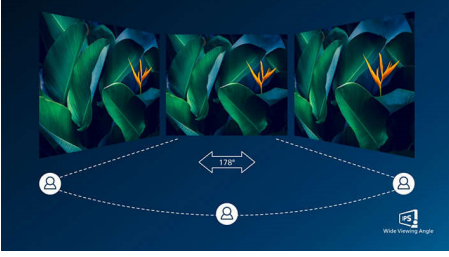

Her gün daha çevreci

- Cıva İçermez çevre dostu ekran
- Çevre dostu malzemeler başlıca uluslararası standartlara uygundur

Üstün Görüntü Kalitesi

- Zengin siyah ayrıntılar için SmartContrast
- Canlı, ayrıntılı görüntüler için 16:9 Full HD ekran
- Görüntü ve renk hassasiyeti için IPS LED geniş ekran teknolojisi
- Geniş 31,5 inç parlak ekran
- Oyuncular için optimize edilmiş SmartImage game modu
- AMD FreeSync™ teknolojiyle sorunsuz oyun deneyimi

PHILIPS

Full HD LCD monitör
E Line 32 (80 cm / 31,5 inç diag.), 1920 x 1080 (Full HD)

327E8QJAB/00

Özellikler

IPS teknolojisi

IPS ekranlarda 178/178 derece ekstra geniş izleme açıları sağlayan gelişmiş bir teknoloji kullanılır. Böylece ekranı hemen hemen her açıdan görebilirsiniz. Standart TN panellerin aksine, IPS ekranlar size canlı renklerle olağanüstü net görüntüler sunar. Sadece fotoğraflar, filmler ve web'de gezinme için değil, aynı zamanda her an renk hassasiyeti ve tutarlı parlaklık gerektiren profesyonel uygulamalar için de idealdir.