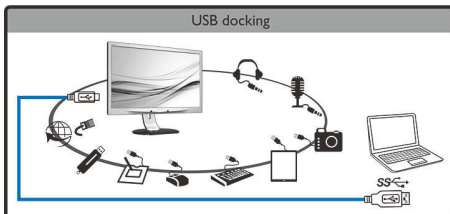

Sinnvolle Einfachheit

- Stellen Sie über den integrierten Ethernetanschluss eine Verbindung mit dem Internet oder Intranet her.
- Monitor wird über ein einzelnes USB 3.0-Kabel mit Notebook verbunden
- Greifen Sie über den Hub auf alle Peripheriegeräte, Tastatur und Maus zu
- Senden Sie Video und Audio vom Notebook über ein einzelnes Kabel.
- Überzeugendes Plug & Play für unkomplizierte Einrichtung eines zweiten Monitors ohne Zusatzkosten.

PHILIPS

Besonderheiten

Erweitern Sie Ihren Blickwinkel mit einem einzigen Kabel

Dieser innovative große Philips Monitor ermöglicht einfache Portreplikation für jedes Notebook. Besonders geeignet für die neuen Ultra-Geräte in Form eines Buchs mit begrenzten Anschlussmöglichkeiten. Dieser Monitor mit eingebautem USB 3.0-Hub, Ethernet und Stereolautsprechern ermöglicht die Übertragung von Video und Audio und die direkte Verbindung mit dem Internet oder einem Intranet über eine USB-Verbindung mit einem einzelnen Kabel. Durch diese erweiterte USB 3.0- oder USB 2.0 Plug-and-Play-Verbindung können Sie Ihren Desktop jetzt mit NBPC und Philips Monitoren erweitern, ohne sich um komplexe Auflösungsanpassungen kümmern oder mit Kabeln hantieren zu müssen.

USB-Hub für Peripheriegeräte

Sie können jetzt auf Wunsch eine Tastatur in voller Größe und eine Maus an den USB-Hub dieses innovativen Philips Monitors anschließen, um Ihre Produktivität zu verbessern. Schließen Sie einfach Ihr Notebook mit einem einzelnen USB-Kabel an den Monitor an. Damit sind Sie sofort bereit, die angeschlossenen zusätzlichen Peripheriegeräte wie externes HDD, Kamera, USB-Laufwerk sowie Full-HD-Video, -Audio

und Internet-Funktionen zu verwenden. Sollten Sie dies bevorzugen, können Sie selbstverständlich auch weiterhin die Tastatur Ihres NBPC und das Trackpad auf gewohnte Weise verwenden.

Verbindung durch integriertes Ethernet