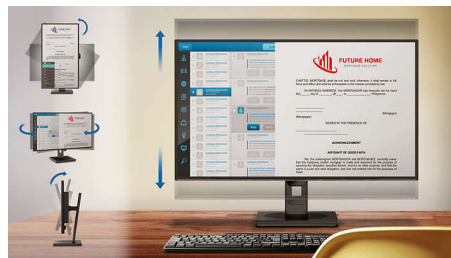

PHILIPS

Besonderheiten

Erweitern Sie Ihren Blickwinkel mit einem einzigen Kabel

Dieser innovative große Philips Monitor ermöglicht einfache Portreplikation für jedes Notebook. Besonders geeignet für die neuen Ultra-Geräte in Form eines Buchs mit begrenzten Anschlussmöglichkeiten. Dieser Monitor mit eingebautem USB 3.0-Hub, Ethernet und Stereolautsprechern ermöglicht die Übertragung von Video und Audio und die direkte Verbindung mit dem Internet oder einem Intranet über eine USB-Verbindung mit einem einzelnen Kabel. Durch diese erweiterte USB 3.0- oder USB 2.0 Plug-and-Play-Verbindung können Sie Ihren Desktop jetzt mit NBPC und Philips Monitoren erweitern, ohne sich um komplexe Auflösungsanpassungen kümmern oder mit Kabeln hantieren zu müssen.

USB-Hub für Peripheriegeräte

Sie können jetzt auf Wunsch eine Tastatur in voller Größe und eine Maus an den USB-Hub dieses innovativen Philips Monitors anschließen, um Ihre Produktivität zu verbessern. Schließen Sie einfach Ihr Notebook mit einem einzelnen USB-Kabel an den Monitor an. Damit sind Sie sofort bereit, die angeschlossenen zusätzlichen Peripheriegeräte wie externes HDD, Kamera, USB-Laufwerk sowie Full-HD-Video, -Audio

und Internet-Funktionen zu verwenden. Sollten Sie dies bevorzugen, können Sie selbstverständlich auch weiterhin die Tastatur Ihres NBPC und das Trackpad auf gewohnte Weise verwenden.

Verbindung durch integriertes Ethernet

Stellen Sie über den integrierten Ethernetanschluss eine Verbindung mit dem Internet oder Intranet her.

SmartErgoBase

SmartErgoBase ist ein Monitorstandfuß, der ergonomischen Anzeigekomfort und Kabelmanagement ermöglicht. Seine vielen Einstellungsmöglichkeiten ermöglichen eine optimale Positionierung, die auch lange Arbeitstage erträglich macht. Das Kabelmanagement macht Schluss mit dem Kabelgewirr und schafft Ordnung am Arbeitsplatz.