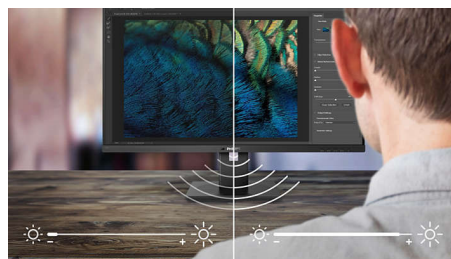

PowerSensor

PowerSensor ist ein integrierter Sensor, der durch das Aussenden und Empfangen unbedenklicher Infrarotsignale erkennt, ob sich der Benutzer in der Nähe des Geräts aufhält, und automatisch die Bildschirmhelligkeit reduziert, wenn der Benutzer sich vom Schreibtisch entfernt. So wird der

Energieverbrauch um bis zu 80 % gesenkt und die Monitorlebensdauer verlängert.