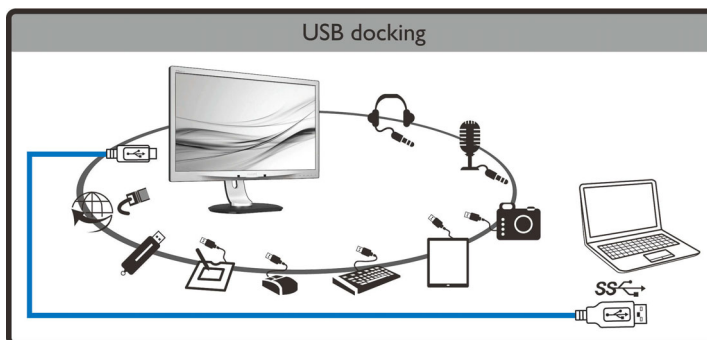

Leistung

- ECO-Modus: 15,3 W (norm.)
- Stromversorgung: 100 bis 240 V AC, 50 bis 60 Hz, Integriert
- Ausgeschaltet: Netzschalter für Standby-Funktion ohne Stromverbrauch
- Eingeschaltet: 26,2 W (norm.)
- Stand-by-Modus: 0,1 W
- Leistungs-LED-Anzeige: Betrieb – Weiß, Stand-by-Modus – Weiß (blinkend)

Abmessungen

- Verpackung in mm (B x H x T): 600 x 400 x 263 mm
- Produkt ohne Standfuß (in mm): 547 x 343 x 60 mm
- Produkt mit Standfuß (max. Höhe): 547 x 515 x 220 mm

Gewicht

- Produkt mit Verpackung (in kg): 7,60 kg
- Produkt mit Standfuß (in kg): 5,30 kg
- Produkt ohne Standfuß (in kg): 3,10 kg

Betriebsbedingungen

- Höhenlage: Betrieb: 3.658 m, kein Betrieb: 12.192 m
- Temperaturbereich (in Betrieb): 0 °C bis 40 °C °C
- MTBF: 30.000 Stunde(n)
- Relative Luftfeuchtigkeit: 20 % bis 80 %
- Temperaturbereich (außer Betrieb): -20 °C bis 60 °C °C

Nachhaltigkeit

- Umweltschutz und Energie: PowerSensor, TCO Certified Edge, RoHS
- Wiederverwertete Kunststoffe: 65 %
- Recycelbares Verpackungsmaterial: 100 %
- Bestimmte Substanzen: Gehäuse ohne PVC und

bromierte Flammschutzmittel, Frei von Quecksilber

Kompatibilität und Standards

- Behördliche Zulassung: BSMI, CE-Zeichen, FCC Klasse B, GOST, PSB, SASO, SEMKO, TÜV Ergo, TÜV/GS, UL/cUL, WEEE

Gehäuse

- Design: Konsistenz
- Fuß: Schwarz
- Vorderer Rahmen: Silber
- Hintere Abdeckung: Schwarz

Ausstellungsdatum
2024-04-11

Version: 2.0.1

EAN: 87 12581 67694 0

© 2024 Koninklijke Philips N.V.
Alle Rechte vorbehalten.

Technische Daten können ohne vorherige Ankündigung geändert werden. Die Marken sind Eigentum von Koninklijke Philips N.V. oder der jeweiligen Firmen.

www.philips.com

* Wir empfehlen, USB 3.0-Verbindungen zwischen Ihrem Notebook und dem Philips Monitor zu verwenden, um fließende Bilder, Video und klaren Ton zu erhalten.

* Aktivitäten wie die gemeinsame Verwendung von Bildschirmen, Online-Streaming-Video und -Audio über das Internet können Ihre Netzleistung beeinträchtigen. Audio- und Videoqualität richten sich nach Ihrer Hardware, Netzbandbreite und deren Leistung.

* Das gezeigte Notebook, die Tastatur und die Maus dienen nur zu Illustrationszwecken und gehören nicht zum Lieferumfang des Produkts.