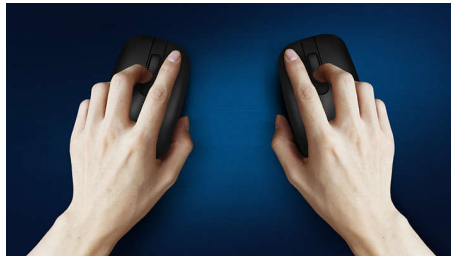

Musdesign för både höger och vänster hand

Formen känns bra med både höger och vänster hand