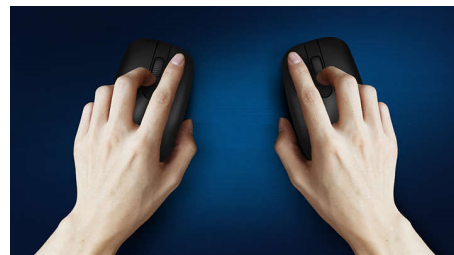

- A forma ambidestra proporciona uma sensação fantástica na mão direita ou esquerda
- O design confortável e ergonómico do rato proporciona uma sensação fantástica
- Seguimento ótico de alta definição para um controlo suave

Esquema de teclado familiar

Esquema familiar para uma escrita fácil

Escrita silenciosa

Teclas de baixo perfil para uma escrita confortável e silenciosa

Design de perfil fino

O design de perfil fino fica bem na sua secretária

Seguimento ótico suave

Seguimento ótico de alta definição para um controlo suave

Design ergonómico e confortável

O design confortável e ergonómico do rato proporciona uma sensação fantástica

Design de rato ambidestro