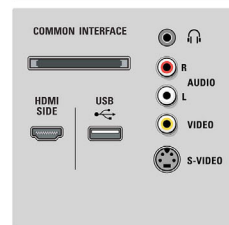

Multimediatoeepassingen

- Multimedia-aansluitingen: Ethernet-UTP5, USB, Wi-Fi 802.11g (ingebouwd)
- Afspeelformaat: MP3, WMA versie 2 tot versie 9.2,

Rear connectors

Side

Specificaties

Diapresentatiebestanden (.alb), JPEG-afbeeldingen, MPEG1, MPEG2, MPEG4, AVI, H.264/MPEG-4 AVC, MPEG-programmastream PAL, WMV9/VC1

Comfort

- Kinderbeveiliging: Kinderslot + Oudercontrole
- Gemakkelijk te installeren: Automatische programmanamen, Automatische zenderinstelling, Automatisch tuningsysteem (ATS), Automatisch opslaan, Fijnafstemming, PLL digitaal afstemmen, Plug & Play
- Gebruiksgemak: Automatische volumeregelaar (AVL), Delta Volume per voorkeuzender, Grafische gebruikersinterface, Weergave op het scherm, Programmalijs, Instellingenwizard, Zijbediening, Connectiviteitwizard, Wizard voor automatische installatie, Demomodus, Gebruikershandleiding op scherm, Knoppen met aanraakbediening, Selectie van favoriete programma's, Iconisch startscherm, Mozaiekzenderoverzicht
- Verbindingsverbeteringen: EasyLink
- Aanpassingen van beeldformaat: Auto Format, Filmformaat 16:9, Superzoom, Breedbeeld, ongeschaald (1080p dot by dot)
- Multimedia: Digital Media Reader (browser), USB autobreak-in, DLNA-mediabrowser, Net TV-diensten
- Elektronische programmagids: Nu + Straks EPG, Elektronische programmagids voor 8 dagen
- Afstandsbediening: DVD, DVD-R, Sat, STB (set-top box), Universeel, HCS (home cinema-systeem)
- Type afstandsbediening: RC4495
- Teletekst: 1200 pagina's Hypertext
- Firmware-upgrade mogelijk: Auto-upgradewizard voor firmware, Firmware te upgraden via USB
- Picture in Picture: Text Dual Screen
- Intelligente modus: Game, Cinema, Persoonlijk, Energiebesparing, Standaard, Levendig