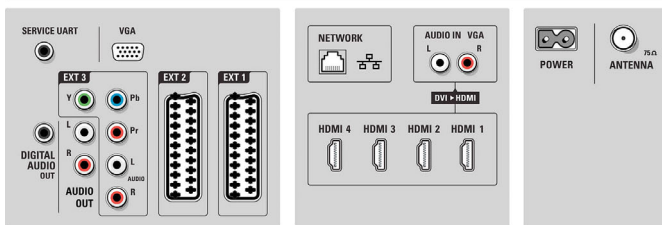

Ondersteunde beeldschermresolutie

- Computerformaten: 640 x 480, 60 Hz, 800 x 600, 60 Hz, 1024 x 768, 60 Hz, 1280 x 768, 60 Hz, 1360

- x 768, 60 Hz, 1920 x 1080, 60 Hz
- Videoformaten: 480i, 60 Hz, 480p, 60 Hz, 576i, 50 Hz, 576p, 50 Hz, 720p, 50, 60 Hz, 1080i, 50, 60 Hz, 1080p, 24, 50, 60 Hz, 1080p, 24, 25, 30 Hz

Tuner/ontvangst/transmissie

- Antenne-ingang: 75 ohm coaxiaal (IEC75)
- Tunerbereik: Hyperband, S-kanaal, UHF, VHF
- Televisiesysteem: DVB COFDM 2 K/8 K
- Digitale TV: DVB Terrestrial *, DVB-T MPEG4*, DVB-C MPEG4*, MHEG
- Videoweergave: NTSC, SECAM, PAL

Multimediatoeepassingen

- Multimedia-aansluitingen: Ethernet-UTP5, USB, Wi-Fi 802.11g (ingebouwd)
- Afspeelformaat: MP3, WMA versie 2 tot versie 9.2,

Rear connectors

Side

Specificaties

Diapresentatiebestanden (.alb), JPEG-afbeeldingen, MPEG1, MPEG2, MPEG4, AVI, H.264/MPEG-4 AVC, MPEG-programmastream PAL, WMV9/VC1