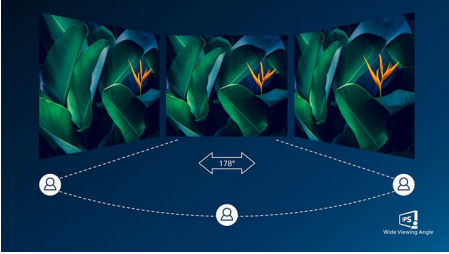

PHILIPS

USB-C bağlantı istasyonlu LCD monitör
5000 serisi 68,5 cm (27 inç), 2560 x 1440 (QHD)

27B1U5601H/00

Özellikler

RJ45 ile USB-C Bağlantısı

Dizüstü bilgisayarınızda LAN bağlantı noktası olmasa bile, ağ oluşturma, bilgisayardan monitöre yüksek çözünürlüklü video çıkışı ve ek bir ağ kablosu olmadan internette gezinmeyi içeren tek kablolu USB Type-C konektörünü kullanarak monitörden bilgisayara tüm çevre birimlerini basitleştirin. USB-C üzerinden RJ45 bağlantısı, gerektiğinde hızlı ve güvenli bir bağlantı sunar. En yüksek veri hızlarını elde etmek, bir HDD'den PC'nize her zamankinden daha hızlı veri aktarmanıza olanak tanır. Ek olarak, güç dağıtımli USB-C dizüstü bilgisayarınızı monitörden çalıştırmanıza ve şarj etmenize olanak tanıyarak ekstra güç kablolarına olan ihtiyacı ortadan kaldırır.

IPS teknolojisi

IPS ekranlarda 178/178 derece ekstra geniş izleme açısı sağlayan gelişmiş bir teknoloji kullanılır. Böylece 90 derecelik Pivot modu dahil olmak üzere hemen hemen her açıdan TV izleyebilirsiniz. İstandart TN panellerin aksine, IPS ekranlar size canlı renklerle olağanüstü net görüntüler sunar. Sadece fotoğraflar, filmler ve