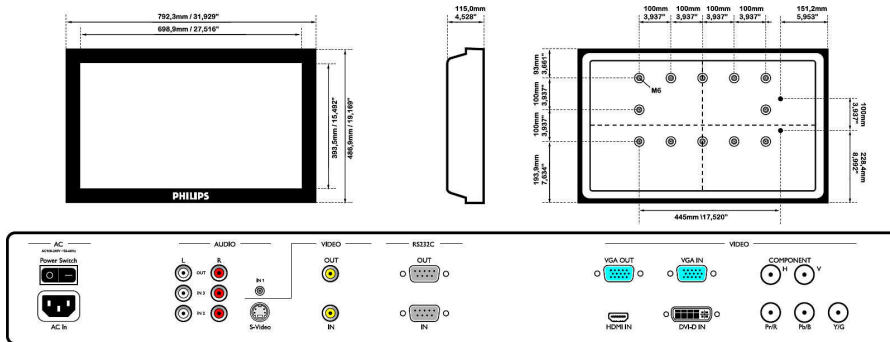

通过 VGA 菊花链连接多个显示屏以创建一面多达 150 个显示屏的视频墙, 从而增强您的视觉体验。安装简单方便, 轻松打动观众, 无需其他硬件。

规格

图片 / 显示

- 屏幕对角线尺寸 (公制) : 81 厘米
- 屏幕对角线尺寸 (英寸) : 32 英寸
- 宽高比 : 16:9
- 面板分辨率 : 1366 x 768p
- 像素间距 : 0.511 x 0.511
- 出色分辨率 : 1360 x 768 @ 60Hz
- 亮度 : 450 cd/m²
- 显示屏色彩 : 1670 万色
- 对比度 (标准) : 3000:1
- 响应时间 (标准) : 8 毫秒
- 视角 (水平) : 178 度
- 视角 (垂直) : 178 度
- 画面效果增强 : 3/2 - 2/2 移动下拉, 3D 梳状滤波器, 运动补偿去隔行, 逐行扫描, 3D MA 去隔行, 动态对比度增强

尺寸

- 边框厚度 : 4.6 厘米 / 1.81 英寸
- 机身高度 (含桌架) : 531 毫米
- 机身高度 (含桌架) (英寸) : 20.9 英寸
- 机身宽度 : 792 毫米
- 产品重量 : 11.95 千克
- 机身厚度 (含桌架) : 205 毫米
- 机身高度 : 487 毫米
- 机身厚度 : 115 毫米
- 机身厚度 (含桌架) (英寸) : 8.1 英寸
- 机身宽度 (英寸) : 31.2 英寸
- 机身高度 (英寸) : 19.2 英寸
- 壁架 : 200x200 毫米、400x200 毫米
- 机身厚度 (英寸) : 4.5 英寸
- 产品重量 (磅) : 26.35 磅

使用条件

- 温度范围 (工作) : 0 - 40 ° C
- MTBF: 50.000 小时
- 相对湿度 : 5 - 90 %

附件

- 随附的附件 : 遥控器, 遥控器电池, 交流电源线, VGA 信号线, 光盘上的用户手册, 快速入门指南, 桌架
- 可选配件 : 固定壁挂, 活动壁挂, 吊架

其他条款

- 边框 : 金属灰黑色
- 屏幕显示语言 : 简体中文, 法语, 德语, 意大利语, 波兰语, 土耳其语, 俄语, 简体中文
- 保修 : 欧洲 / 北美 : 3 年
- 审批机构 : CE, FCC, Class B, UL/cUL, CCC, RoHS