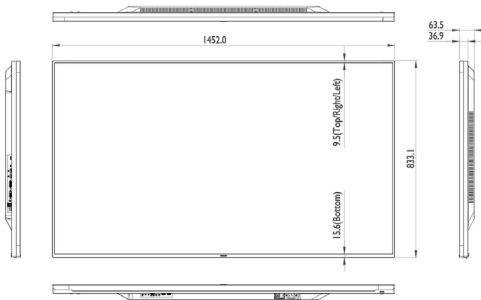

Характеристики

Подключения

- Цифровой аудиовыход: Аудио левый/правый (RCA), Управление внешними АС (аудиовыход)
- Вывод видео: DisplayPort (1.2), HDMI (x 2), DVI-D, USB, VGA (через DVI)
- Аудиовыход: Разъем 3,5 мм, Аудио левый/правый (RCA)
- Другие подключения: mPCIe, micro SD, micro USB, Выход питания USB (5 В, 2 А)
- Вывод видео: DisplayPort, DVI-I, VGA (через DVI-D)
- Внешнее управление: RJ45, Разъем RS232C (вход/выход) 2,5 мм, Разъем IR (вход/выход)

3,5 мм

Изображение/дисплей

- Размер экрана по диагонали (метрич.): 166.37 см
- Размер экрана по диагонали (в дюймах): 65.5 (дюймы)
- Формат изображения: 16:9
- Разрешение панели: 1920 x 1080p
- Шаг пиксела: 0,744 x 0,744 мм
- Оптимальное разрешение: 1920 x 1080 при 60 Гц
- Яркость: 450 кд/м²
- Цвета дисплея: 16,7 миллиона

- Коэфф. контрастности (типич.): 1100:1
- Динамическая контрастность: 500 000:1
- Время отклика (типич.): 12 мс
- Угол просмотра (по горизонтали): 178 градусов
- Угол просмотра (по вертикали): 178 градусов
- Улучшение изображения: Режим 3/2 – 2/2, Motion Pull Down, 3D гребенчатый фильтр, Компенсация движ., деинтерлейсинг, 3D MA деинтерлейсинг, Динамическое повышение контрастности, Прогрессивное сканирование
- Операционная система: Android 4.4.4