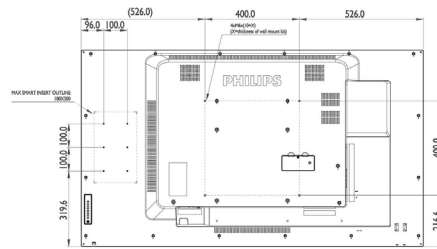

Характеристики

Подключения

- Цифровой аудиовыход: Аудио левый/правый (RCA), Управление внешними АС (аудиовыход)
- Вывод видео: DisplayPort (1.2), HDMI (x 2), DVI-D, USB, VGA (через DVI)
- Аудиовыход: Разъем 3,5 мм, Аудио левый/правый (RCA)
- Другие подключения: mPCIe, micro SD, micro USB, Выход питания USB (5 В, 2 А)
- Вывод видео: DisplayPort, DVI-I, VGA (через DVI-D)
- Внешнее управление: RJ45, Разъем RS232C (вход/выход) 2,5 мм, Разъем IR (вход/выход)

3,5 мм

Изображение/дисплей

- Размер экрана по диагонали (метрич.): 166.37 см
- Размер экрана по диагонали (в дюймах): 65.5 (дюймы)
- Формат изображения: 16:9
- Разрешение панели: 1920 x 1080p
- Шаг пиксела: 0,744 x 0,744 мм
- Оптимальное разрешение: 1920 x 1080 при 60 Гц
- Яркость: 450 кд/м²
- Цвета дисплея: 16,7 миллиона

- Коэфф. контрастности (типич.): 1100:1
- Динамическая контрастность: 500 000:1
- Время отклика (типич.): 12 мс
- Угол просмотра (по горизонтали): 178 градусов
- Угол просмотра (по вертикали): 178 градусов
- Улучшение изображения: Режим 3/2 – 2/2, Motion Pull Down, 3D гребенчатый фильтр, Компенсация движ., деинтерлейсинг, 3D MA деинтерлейсинг, Динамическое повышение контрастности, Прогрессивное сканирование
- Операционная система: Android 4.4.4