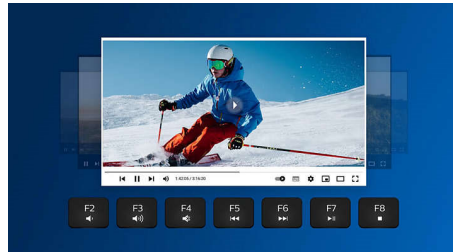

Itin jautrūs klavišai

Su itin jautriais klavišais malonu spausdinti ir jie puikiai veikia

2.4G belaidis ryšys

Pamirškite kompiuterio laidus. Naudodami šią funkciją turinčią klaviatūrą ar pelę, galite prijungti priedą prie bet kurio kompiuterio greitu 2,4 Hz belaidžiu ryšiu. Paprastas surinkimas ir dailus priedų dizainas padės sukurti švrios ir belaidės darbo vietos įspūdį.

spartieji multimedijos klavišai

Naudodami šiuos sparčiuosius multimedijos klavišus, galite lengvai, vos spustelėdami perjungti muzikos, garsumo ar vaizdo įrašų funkcijas.

Pažangus energijos taupymas

Naudojant išmaniąją energijos taupymo funkciją, ši klaviatūra gali veikti budėjimo režimu ir taip taupoma energija, kai klaviatūra nenaudojama.