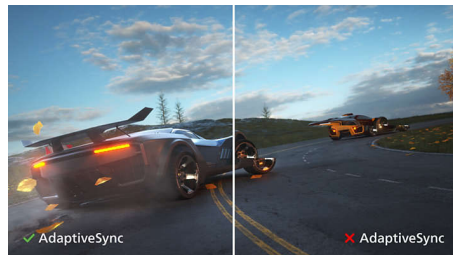

Technológia Adaptive-Sync

Hráči sa pri hraní zvykli stretávať so sekaním a zamízaním obrazu. Technológia Adaptive-Sync zabezpečuje plynulé rýchle obnovovanie obrazu a mimoriadne rýchly čas odozvy – to všetko je zárukou plynulého výkonu bez akýchkoľvek artefaktov pri prakticky akejkoľvek rýchlosti zobrazovania snímkov.