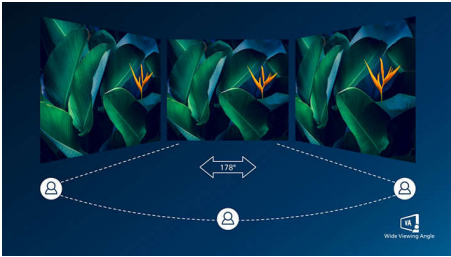

Skutočne multimediálny zážitok

- Pripojenie DisplayPort pre dokonalý obraz
- HDMI zabezpečí univerzálne digitálne pripojenie
- Vstavané stereo reproduktory na prehrávanie multimédií

Vždy živý obraz

- SmartContrast pre bohaté detaily čiernej farby
- Predvoľby SmartImage pre jednoduchú optimalizáciu nastavení obrazu
- Displej VA poskytuje skvelý obraz so širokým uhlom sledovania
- Hladký priebeh hier s technológiou Adaptive-Sync

PHILIPS

Hlavné prvky

Displej VA

Displej VA LED značky Philips využíva pokročilú multidoménovú technológiu vertikálneho vyrovnania, ktorá dosahuje super vysoké pomery statického kontrastu pre mimoriadne živý a jasný obraz. Bez problémov zvládne bežné kancelárske využitie a okrem toho je vhodný najmä na prezeranie fotografií, prehliadanie webu, sledovanie filmov, hranie hier a používanie náročných grafických aplikácií. Jeho optimalizovaná technológia správy pixelov poskytuje mimoriadne široký zorný uhol 178/178 stupňov a ostrý obraz.