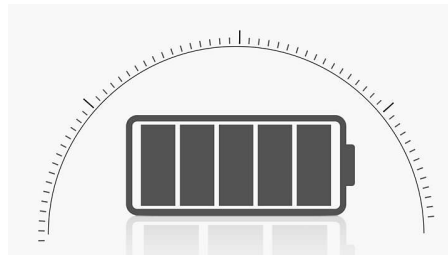

Bateria de longa duração

A longa vida útil da bateria faz com que raramente tenha de substituir as pilhas, para uma utilização fiável e prolongada quando necessário.