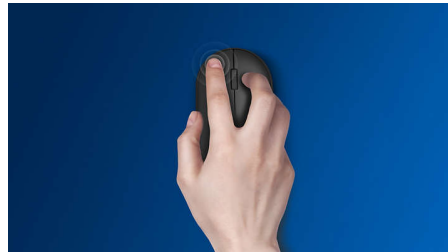

Os botões duram milhões de cliques

Os botões duram milhões de cliques para maior durabilidade

Especificações

Requisitos do sistema/SO

Requisitos do Sistema: Microsoft Windows XP, Windows Vista, Windows 7, Windows 8, Windows 10 ou posterior; Linux; Mac OS

Dimensões físicas

Dimensões (C x L x A): 100*63*39 mm

Peso: 73 g com tolerância de 5 g

Especificações técnicas

Botões: 3 botões

Tipo de revestimento: Mate

Conectividade: Ligação sem fios de 2,4 GHz

Tipo de design: Design ergonómico

Requisito de controlador: Sem controlador

Precisão do sensor ótico: 1600 DPI

Tipo de produto: Rato sem fios

Tipo de mão: Para destros e esquerdistas

Precisão do sensor ótico - Rato: Rato de

1600 dpi

Optical Sensor

Wireless

Optical Sensor

Wireless