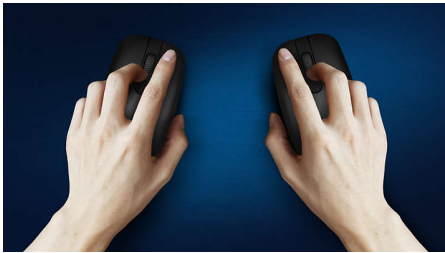

Sendo um rato confortável e com estilo que se adapta à palma da sua mão e cabe facilmente no seu saco, este prático companheiro para computadores portáteis tem uma ligação sem fios e um sensor ótico que lhe permite trabalhar na maior parte das superfícies.

- A forma ambidestra proporciona uma sensação fantástica na mão direita ou esquerda
- O design confortável e ergonómico do rato proporciona uma sensação fantástica
- Seguimento ótico de alta definição para um controlo suave

Destaques

Seguimento ótico suave

Seguimento ótico de alta definição para um controlo suave

Design ergonómico e confortável

O design confortável e ergonómico do rato proporciona uma sensação fantástica

Design de rato ambidestro

A forma ambidestra proporciona uma sensação fantástica na mão direita ou esquerda

Fácil de ligar

Fácil de ligar e sem emaranhamento, o design sem fios torna a vida mais simples.

Bateria de longa duração

A longa vida útil da bateria faz com que raramente tenha de substituir as pilhas, para uma utilização fiável e prolongada quando necessário.