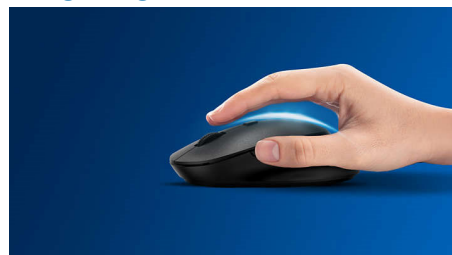

SPK7624/00

Ypatybės

Lengva prijungti

Lengvai prijungiamas ir tvarkingas belaidis dizainas, su kuriuo gyvenimas paprastesnis.

Ilgai veikianti baterija

Ilgai veikianti baterija reiškia, kad baterijas reikės keisti retai, prirėikus naudosite ilgai ir patikimai.

Sklandus optinis sekimas

Didelės raiškos optinis sekimas sklandžiam valdymui

Patogus, ergonomiškas dizainas

Patogus, ergonomiškas pelės dizainas tiesiog puikus

Mygtukus spausite milijonus kartų

Mygtukus spausite milijonus kartų, nes jie patvarūs