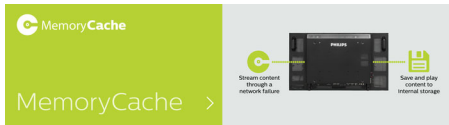

Myslite na vás, vašu firmu aj vaše publikum

- Zobrazujte obsah aj v prípade zlyhania
- Predvoľba D-image na vytváranie lekárskeho obrazov v odtieňoch sivej podľa štandardu DICOM, časť 14
- Systém SmartPower na úsporu energie

Dosiahnite maximálny účinok vašich informácií

- Súprava na kalibráciu farieb zabezpečí jednotné farby

PHILIPS

Hlavné prvky

Interná pamäť

Ukladajte a prehrávajte obsah vďaka internej pamäti. Načítajte svoje médiá na displej, kde si môžete okamžite prehrať ich obsah. Vďaka spolupráci s interným prehliadačom slúži tiež ako vyrovnávací pamäť pri prehrávaní online obsahu. V prípade zlyhania siete vnútorná pamäť pokračuje v prehrávaní uloženého obsahu vo vyrovnávacej pamäti, čím zabezpečí, že vaše médiá budú k dispozícii, aj keď sieť nebude dostupná.