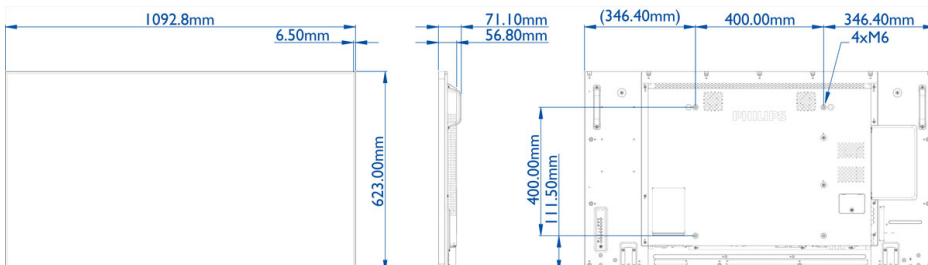

Príkon

- Spotreba (zapnutý): 110 W (typ.)
- Spotr. energie v pohotovostnom stave: < 0,3 W
- Napájanie zo siete: 100 – 240 V AC, 50 – 60 Hz

Prevádzkové podmienky

- Rozsah teploty (prevádzkový): 0 – 40 °C
- Rozsah teploty (uskladnenia): -20 – 60 °C
- Relatívna vlhkosť: 20 – 80 %
- Nadmorská výška: 0 – 3000 m
- MTBF: 60 000 hodina(y)

Zvuk

- Vstavané reproduktory: 2 x 10 W RMS

Príslušenstvo

- Dodávané príslušenstvo: Diaľkové ovládanie, Batérie pre diaľkové ovládanie, Napájací kábel striedavého prúdu (AC), Používateľská príručka na disku CD-ROM, Stručná príručka spustenia, RS232

kábel

- Stojan: BM04642 alebo BM02542 (voliteľný)
- Voliteľné príslušenstvo: Súprava na kalibráciu farieb (CCK4601), Prijímač HDBaseT OPS (CRD25)

Multimediálne aplikácie

- Prehrávanie zvuku z USB: AAC, AIF, AIFF, M4A, MP3, WAV, WMA, ASF, LPCM, M3U, MP4
- Prehrávanie obrázkov z USB: BMP, GIF, JPEG, JPG
- Prehrávanie videa z USB: M2TS, M4V, MK3D, MKV, MP4, MPEG, MPG, MTS, TS, TTS, VOB, WMV

Rozličné

- Jazyky ponuky na obrazovke: Angličtina, Francúzština, Nemčina, Španielčina, Poľština, Turečtina, Ruština, Taliančina, Zjednodušená čínština, Tradičná čínština, Arabčina, Japončina
- Regulačné schválenia: CE, FCC, trieda B, UL/cUL, CCC, C-Tick, RoHS, GOST, BSMI, CB, J-Moss, PSE, VCCI
- Záruka: 3-ročná záruka

Dátum vydania
2022-05-17

Verzia: 1.0.1

12 NC: 8670 001 22344
EAN: 87 12581 73034 5

© 2022 Koninklijke Philips N.V.
Všetky práva vyhradené.

Autor si vyhradzuje právo zmeny špecifikácií bez oznámenia. Ochranné známky sú majetkom Koninklijke Philips N.V. alebo ich príslušných vlastníkov.

www.philips.com