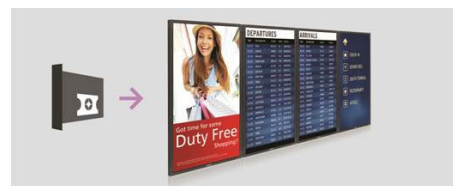

SmartCMS

Bezplatné a jednoduché používanie systému spravovania obsahu, ktoré funguje výhradne s displejmi Sigage Solutions od spoločnosti Philips na spravovanie obsahu skupiny symbolov online. Prostredníctvom SmartCMS si môžete vytvárať a plánovať obsah 24 hodín denne. Jednoducho si vytvorte sieť, navrhnete obsah, naplánujete zoznam prehrávaných skladieb a môžete začať počúvať!

Prehliadač SmartBrowser

Pripojte sa a kontrolujte svoj obsah pomocou cloudu s integrovaným prehliadačom HTML5. Navrhnete obsah svojej skupiny symbolov online a pripojte ho k displeju alebo k celej sieti. Jednoducho pripojte internetový kábel RJ45 k sieťovej pripojke, pripojte displej k určenej url adrese a môžete sa začať hrať vašim obsahom založeným na cloude.

Vloženie OPS

Premeňte svoj displej na komplexné zobrazovacie riešenie a vytvorte sieť displejov, ktorá je pripojená, inteligentná a bezpečná. Zásuvka štandardu OPS (Open Pluggable Specification) je štandardná zásuvka v odvetví, do ktorej môžete pridať mediálny prehrávač