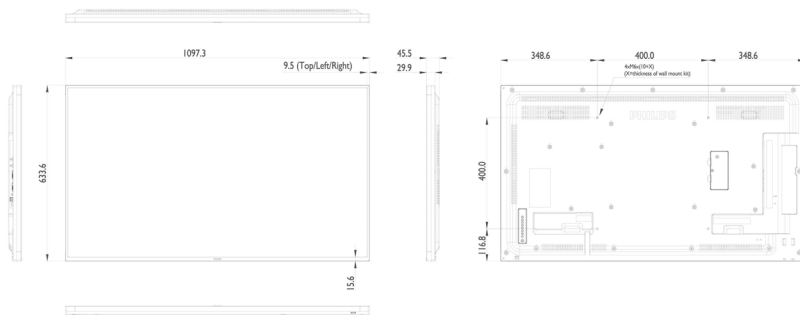

Prevádzkové podmienky

- Nadmorská výška: 0 – 3000 m
- Rozsah teploty (prevádzkový): 0 – 40 °C
- MTBF: 50 000 hodina(y)
- Relatívna vlhkosť: 20 – 80 %
- Rozsah teploty (uskladnenia): -20 – 60 °C

Multimediálne aplikácie

- Prehrávanie videa z USB: MKV, MP4, TS, 3GP, AVI, FLV, MOV
- Prehrávanie obrázkov z USB: BMP, GIF, JPEG, JPG, PDF, PNG
- Prehrávanie zvuku z USB: AAC, M4A, MP3, WMA, MP1, MP2

Integrovaný prehrávač

- CPU: Quad Core Cortex A9 1,8 GHz
- GPU: ARM Mali400 Quad Core 533 MHz
- Pamäť: 2 GB DDR3
- Skladovanie: 16 GB EMMC

Príslušenstvo

- Dodávané príslušenstvo: Diaľkové ovládanie, Batérie pre diaľkové ovládanie, Stručná príručka spustenia, RS232 kábel, Napájací kábel striedavého prúdu (AC)
- Zahrnuté príslušenstvo: Súprava na zarovnanie okrajov (1) – 2-dielna, Súprava na zarovnanie okrajov (2) – 1-dielna, Návod s logom, Dlhý kábel RS232 na zret'azenie, Palcová skrutka (8x)
- Stojan: Univerzálny stojan (veľký) (voliteľné)

Rozličné

- Jazyky ponuky na obrazovke: Angličtina, Francúzština, Nemčina, Španielčina, Poľština, Turečtina, Ruština, Taliančina, Zjednodušená čínština, Tradičná čínština, Arabčina, Japončina, Dánčina, Holandčina, Fínčina, Nórcina, Portugalcina, Švédčina
- Záruka: 3-ročná záruka
- Regulačné schválenia: CE, FCC, trieda B, UL/cUL, CCC, C-Tick, RoHS, GOST, BSMI, CB, J-Moss, PSE, VCCI, EnergyStar 7.0

Dátum vydania
2024-10-25

Verzia: 7.0.1

EAN: 87 12581 74129 7

© 2024 Koninklijke Philips N.V.
Všetky práva vyhradené.

Autor si vyhradzuje právo zmeny špecifikácií bez oznámenia. Ochranné známky sú majetkom Koninklijke Philips N.V. alebo ich príslušných vlastníkov.

www.philips.com