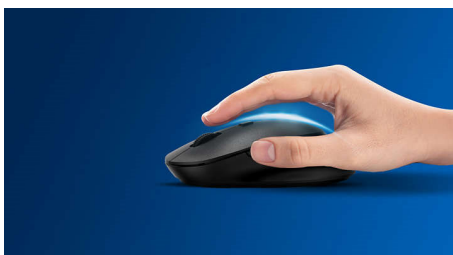

System Plug and Play

- Jednoduchá kabelová připojení USB typu plug-and-play

Spolehlivost od společnosti Philips

- Díky své odolnosti vydrží tlačítka miliony kliknutí

Komfortní a přesné ovládání

- Tvar myši uzpůsobený pro levou i pravou ruku přináší skvělý pocit
- Pohodlné a ergonomické provedení myši přináší skvělý pocit
- Plynulé ovládání díky optickému sledování pohybu s vysokým rozlišením

Pohodlné a ergonomické provedení myši přináší skvělý pocit

Plug-and-play

Jednoduchá kabelová připojení USB typu plug-and-play

Až 1 200 DPI

Myš nabízí precizní sledování až 1 200 DPI s vysokým vyhlazováním a skvělou přesností.