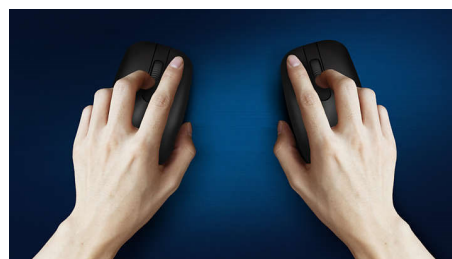

System Plug and Play

- Jednoduchá kabelová připojení USB typu plug-and-play

Spolehlivost od společnosti Philips

- Díky své odolnosti vydrží tlačítka miliony kliknutí

Komfortní a přesné ovládání

- Tvar myši uzpůsobený pro levou i pravou ruku přináší skvělý pocit
- Pohodlné a ergonomické provedení myši přináší skvělý pocit
- Plynulé ovládání díky optickému sledování pohybu s vysokým rozlišením

Pokročilá technologie pro dokonalý výkon

- Až 1 200 DPI

PHILIPS

Kabelová myš
Systém Plug and Play Optický senzor, Až 1 200 DPI

SPK7207WL/33

Přednosti

Plynulé optické sledování pohybu

Plynulé ovládání díky optickému sledování pohybu s vysokým rozlišením

Tlačítka vydrží miliony kliknutí

Díky své odolnosti vydrží tlačítka miliony kliknutí

Provedení myši uzpůsobené pro obě ruce

Tvar myši uzpůsobený pro levou i pravou ruku přináší skvělý pocit

Pohodlné a ergonomické provedení

Pohodlné a ergonomické provedení myši přináší skvělý pocit

Plug-and-play

Jednoduchá kabelová připojení USB typu plug-and-play

Až 1 200 DPI

Myš nabízí precizní sledování až 1 200 DPI s vysokým vyhlazováním a skvělou přesností.