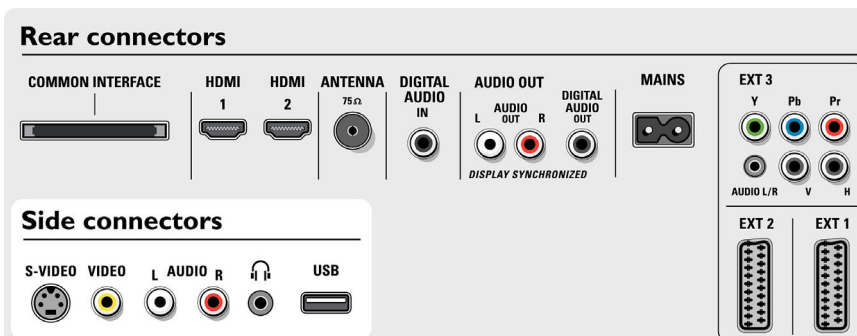

Geluid

- Uitgangsvermogen (RMS): 2 x 15 W
- Geluidssysteem: Virtual Dolby Digital
- Geluidsverbetering: Digitale signaalverwerking, Dynamic Bass Enhancement, Grafische equalizer

Luidsprekers

- Ingebouwde luidsprekers: 4
- Luidsprekertypen: Geïntegreerde woofers met wOOx, Dome-tweeter

Connectiviteit

- Aansluitingen aan de voor- en zijkant: Audio L/R in, CVBS in, Hoofdtelefoonuitgang, S-Video in, USB
- Ext. 1 scart: Audio L/R, CVBS in/uit, RGB
- Ext. 2 scart: Audio L/R, CVBS in/uit, RGB, S-Video in, S-Video uit
- Andere aansluitingen: Analoge audio-uitgang links/rechts, PC-ingang VGA, S/PDIF in (coaxiaal), S/PDIF-uitgang (coaxiaal), Common Interface
- Ext. 3: YPbPr, Audio L/R in
- Ext. 4: HDMI
- Ext. 5: HDMI

Vermogen

- Netspanning: AC 220 - 240 V +/- 10%
- Omgevingstemperatuur: 5 tot 40 °C
- Energieverbruik: 163 W
- Stroomverbruik in stand-bystand: 1,4 W

Accessoires

- Meegeleverde accessoires: Tafelstandaard, RF-antennekabel
- Optionele accessoires: Vloerstandaard

Afmetingen

- Breedte van het apparaat: 991 mm
- Hoogte van het apparaat: 707 mm
- Diepte van het apparaat: 114 mm
- Gewicht van het product: 26 kg
- Hoogte van het apparaat (met standaard): 767 mm
- Diepte van het apparaat (met standaard): 255 mm
- Breedte van de doos: 1160 mm
- Hoogte van de doos: 923 mm
- Diepte van de doos: 290 mm
- Gewicht (incl. verpakking): 39 kg
- Geschikt voor wandmontage: 800 x 200 mm

Publicatiedatum
2023-10-05

Versie: 2.0.6

EAN: 87 12581 33506 9

© 2023 Koninklijke Philips N.V.
Alle rechten voorbehouden.

Specificaties kunnen zonder voorafgaande kennisgeving worden gewijzigd. Handelsmerken zijn het eigendom van Koninklijke Philips N.V. en hun respectieve eigenaren.

www.philips.com