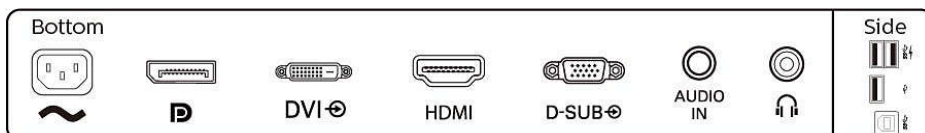

Afmetingen

- Verpakking in mm (b x h x d): 699 x 454 x 242 mm
- Product zonder standaard (mm): 625 x 370 x 51 mm
- Product met standaard (max. hoogte): 625 x 552 x 224 mm

Gewicht

- Product met verpakking (kg): 9,89 kg
- Product met standaard (kg): 6,91 kg
- Product zonder standaard (kg): 4,49 kg

Voorwaarden voor een goede werking

- Hoogte: In werking: 3658 mm, niet in werking: 12.192 mm
- Temperatuurbereik (in bedrijf): 0 °C tot 40 °C
- Relatieve vochtigheid: 20% - 80% %
- Temperatuurbereik (opslag): -20 °C tot 60 °C
- MTBF (aangegeven): 70.000 uur (achtergrondverlichting niet meegerekend)

Duurzaamheid

- Milieu en energie: EnergyStar 8.0, EPEAT*, TCO Edge-gecertificeerd, RoHS, WEEE
- Gerecyclede kunststoffen: 85%
- Recyclebaar verpakkingsmateriaal: 100 %
- Specifieke stoffen: PVC/BFR-vrije behuizing, Kwikvrij

Voldoet aan de normen

- Officiële goedkeuringen: CE-markering, FCC-klasse B, cETLus, CU-EAC, OEKRAÏENS, ICES-003, TUV Ergo, TUV/GS

Kast

- Afwerking: Zwart
- Voet: Zwart
- Rand voorzijde: Zwart
- Achterzijde: Zwart

Inhoud van de doos:

- Kabels: D-Sub-kabel, HDMI-kabel, DP-kabel, USB-

- kabel, audiokabel, voedingskabel
- Monitor met standaard
- Gebruikersdocumentatie

Publicatiedatum
2024-04-26

Versie: 4.0.1

EAN: 87 12581 75677 2

© 2024 Koninklijke Philips N.V.
Alle rechten voorbehouden.

Specificaties kunnen zonder voorafgaande kennisgeving worden gewijzigd. Handelsmerken zijn het eigendom van Koninklijke Philips N.V. en hun respectieve eigenaren.

www.philips.com

* "IPS"-naam/handelsmerk en verwante octrooien voor technologieën zijn eigendom van hun respectieve eigenaars.
* Snel opladen voldoet aan USB BC 1.2-standaard
* Waarde responstijd gelijk aan SmartResponse
* NTSC-regio gebaseerd op CIE 1976
* sRGB-regio gebaseerd op CIE 1931
* EPEAT-classificatie is alleen geldig waar Philips het product registreert. Ga naar <https://www.epeat.net/> voor informatie over de registratiestatus in uw land.
* De monitor kan er anders uitzien dan op de afbeeldingen waarop de functies zijn aangegeven.