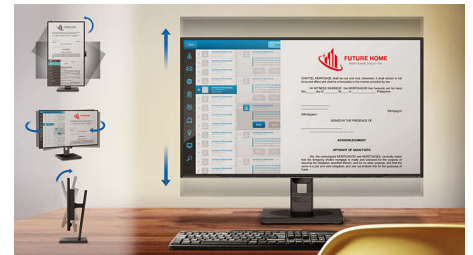

## SmartErgoBase

De SmartErgoBase-monitorvoet biedt ergonomisch kijkcomfort en kabelbeheer. De voet kan in verschillende hoeken worden gedraaid en gekanteld voor maximaal comfort. De in hoogte verstelbare standaard zorgt voor een optimale kijkhoogte om de fysieke ongemakken van een lange werkdag te verminderen. Het kabelbeheersysteem voorkomt dat kabels in de knoop raken, zodat uw werkplek er netjes en professioneel uitziet.